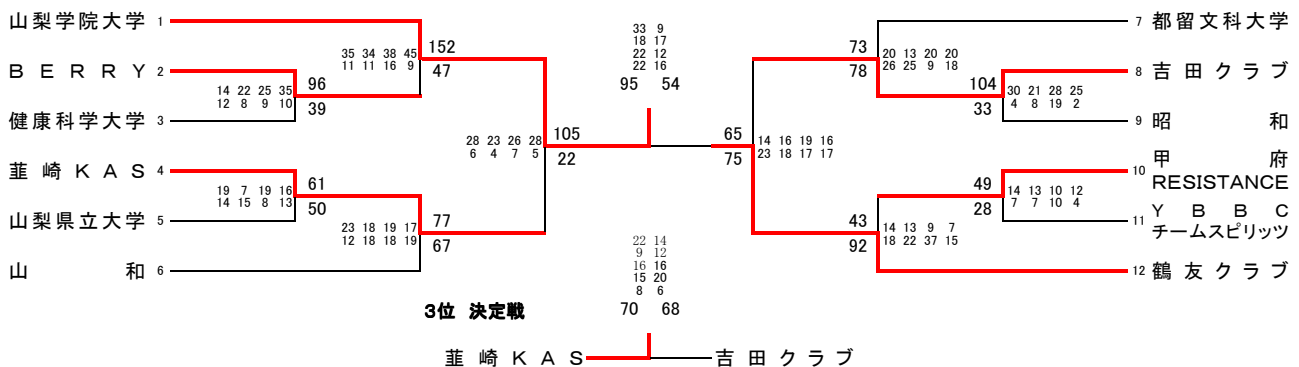

【 女子 】

優勝	山梨学院大学	4位	吉田クラブ
準優勝	鶴友クラブ	5位	BERRY
3位	葦崎KAS