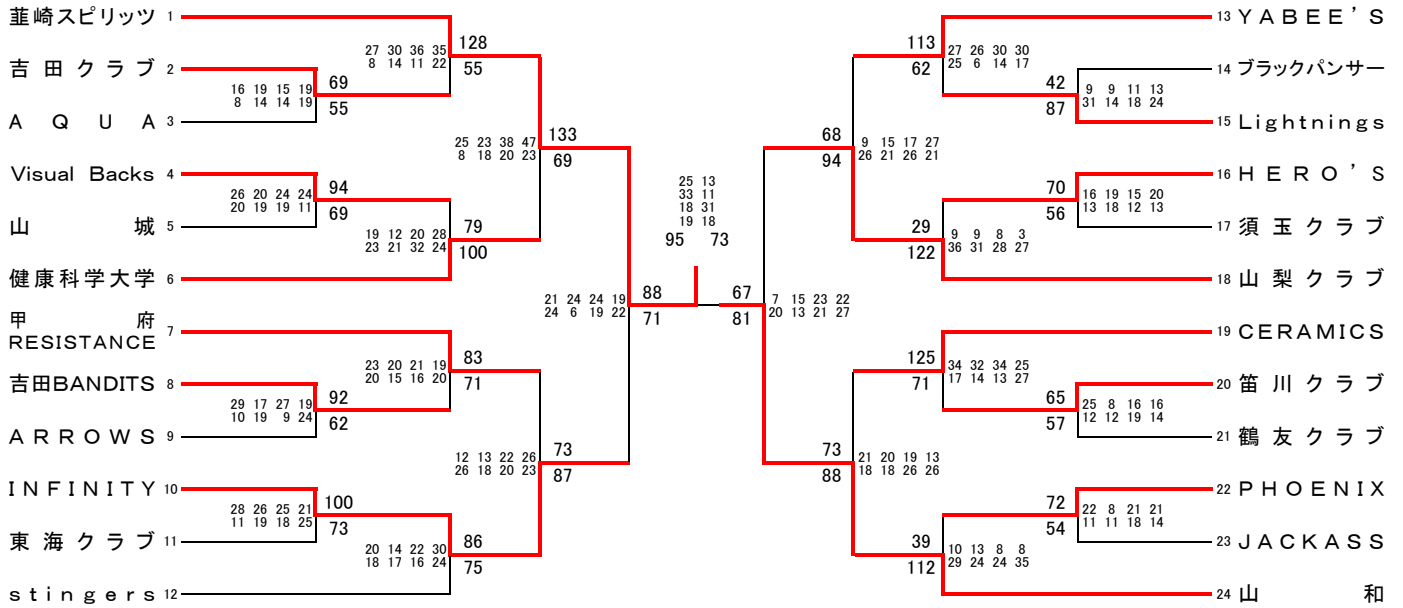

平成25年度 関東クラブ選手権大会山梨県予選

< 10月6日, 13日, 20日 >

【男子】

1日目 (10/6)

A・B = 富士北麓公園体育館
C・D = 北杜市 大泉体育館

2日目 (10/13)

E・F = 小瀬スポーツ公園体育館

3日目 (10/20)

G・H = 富士北麓公園体育館

| | | | |
|-----|-----------------|-----|-------------------|
| 優勝 | 韮崎スピリッツ | 5 位 | Y A B E E ' S |
| 準優勝 | 山 和 | 6 位 | 甲 府 RESISTANCE |
| 3 位 | 山 梨 ク ラ ブ | 7 位 | C E R A M I C S |
| 4 位 | I N F I N I T Y | 8 位 | 健 康 科 学 大 学 |