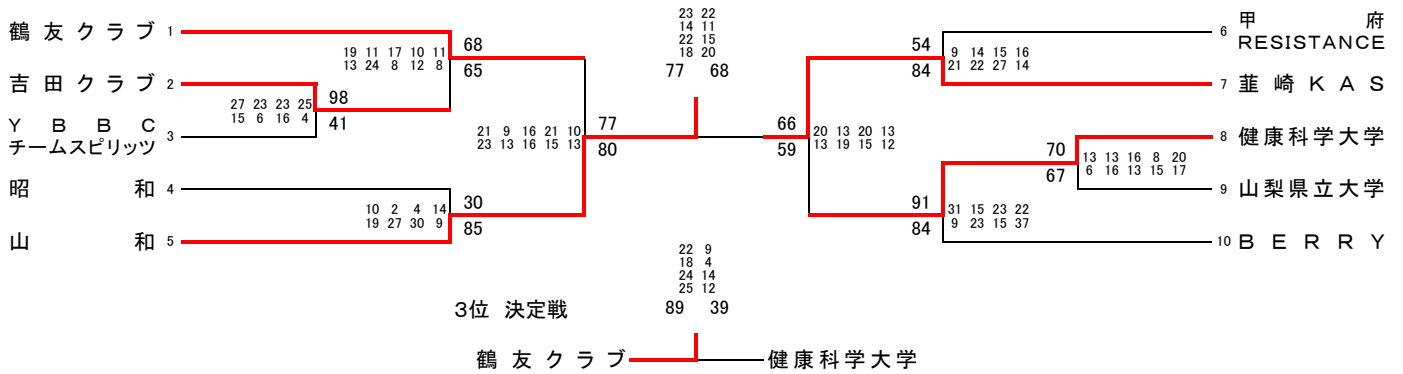

【女子】

優勝	山 和	4 位	健 康 科 学 大 学
準優勝	韮崎 K A S	5 位	昭 和
3 位	鶴 友 ク ラ ブ