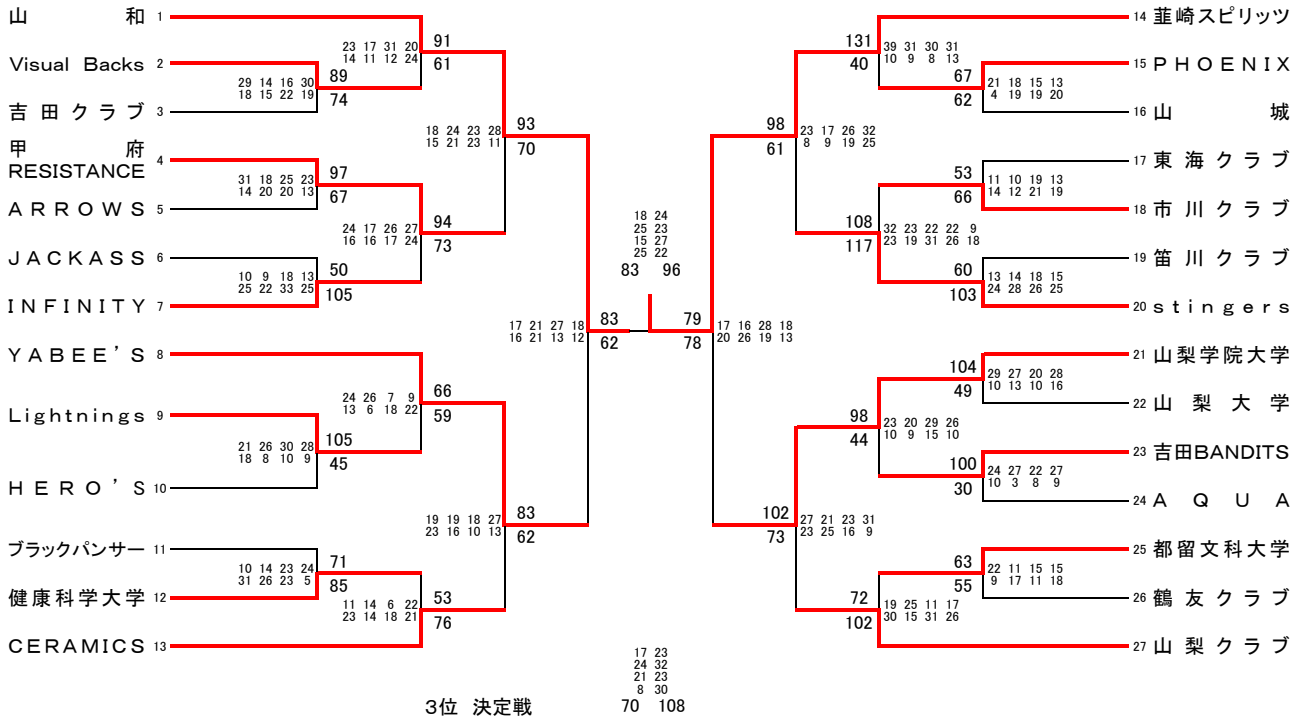

# 平成25年度 関東総合選手権大会山梨県予選

< 7月7日, 14日, 21日 >

## 【男子】

1日目 (7/7)

A・B = 北杜市 須玉体育館

D・E = 北杜市 高根体育館

2日目 (7/14)

E・F・G = 小瀬スポーツ公園体育館

3日目 (7/21)

H・I = 山梨学院大学 古屋記念堂