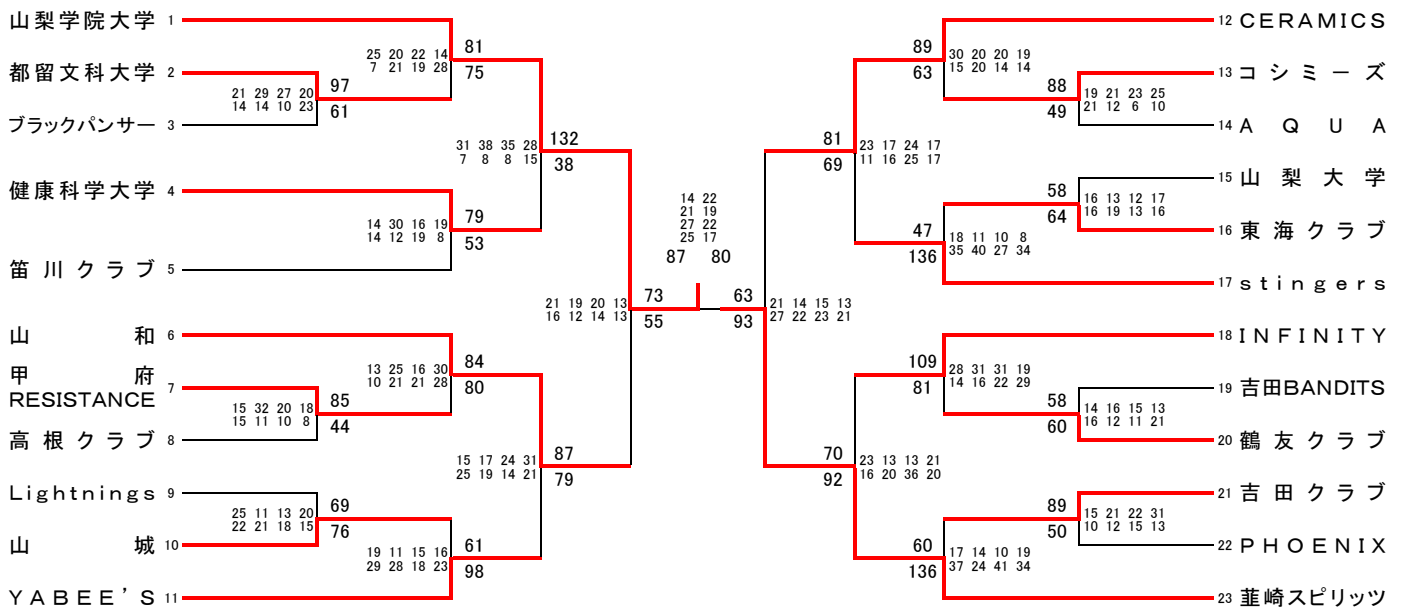

平成26年度 山梨県クラブバスケットボール連盟選手権大会 兼 第69回 国民体育大会選手選考会

< 4月6日, 13日, 20日 >

【 男子 】

1日目 (4/6)

A・B = 富士北麓公園体育館
C・D = 緑ヶ丘スポーツ公園体育館

2日目 (4/13)

E・F = 富士北麓公園体育館

3日目 (4/20)

G・H = 緑ヶ丘スポーツ公園体育館

優勝	山梨学院大学	5位	stingers
準優勝	韮崎スピリッツ	6位	YABEE'S
3位	山和	7位	INFINITY
4位	CERAMICS	8位	健康科学大学

【 女子 】

優勝	山梨学院大学	4位	韮崎 K A S
準優勝	鶴友クラブ	5位	山和
3位	都留文科大学		