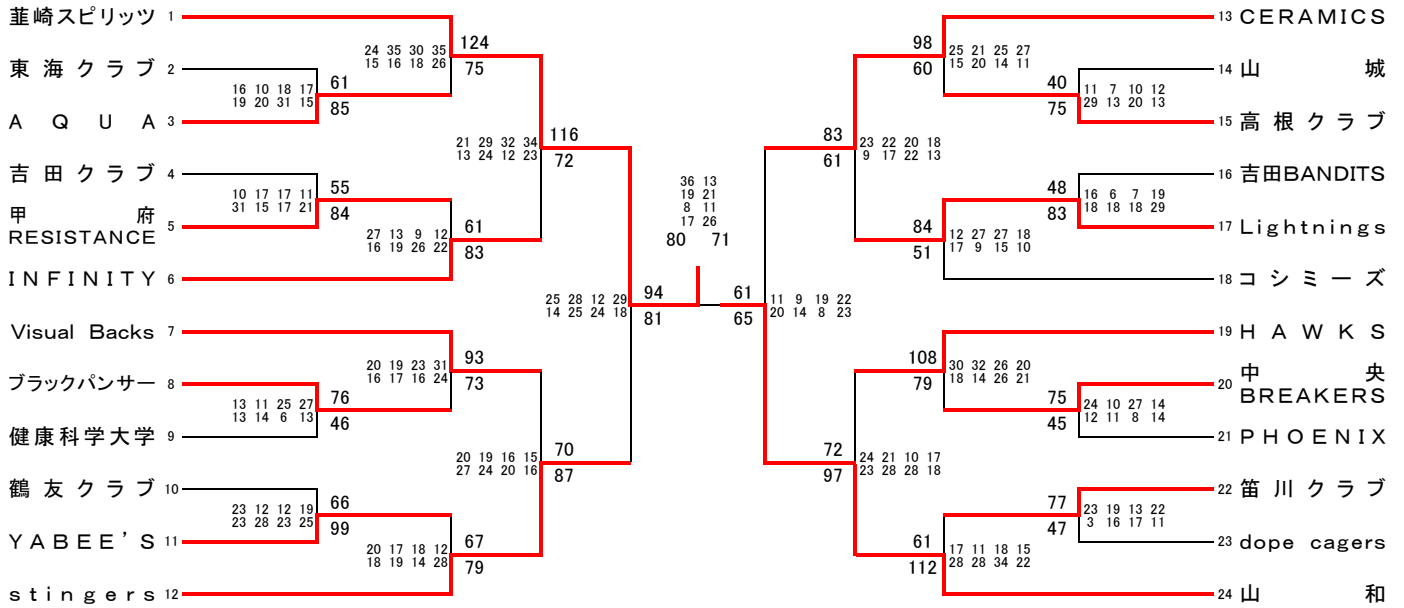

## 【男子】

1日目 (10/4)

A・B = 富士北麓公園体育館  
C・D = 緑ヶ丘スポーツ公園体育館

2日目 (10/11)

E・F = 富士北麓公園体育館

3日目 (10/18)

G・H = 富士北麓公園体育館

優勝	1 124	5 位	INFINITY
準優勝	2 75	6 位	H A W K S
3 位	stingers	7 位	Lightnings
4 位	CERAMICS	8 位	Visual Backs