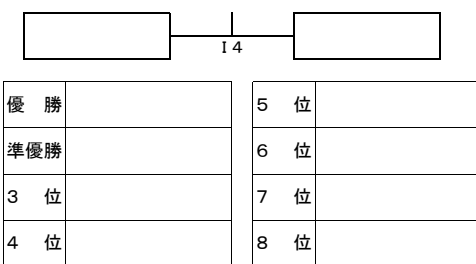

平成27年度 関東総合選手権大会山梨県予選

< 7月5日, 12日, 19日 >

【男子】

3位 決定戦

1日目 (7/5)

A・B・C = 富士北麓公園体育館

D・E = 市川大門体育館

2日目 (7/12)

F・G = 市川大門体育館

3日目 (7/19)

H・I = 緑ヶ丘スポーツ公園体育館

【女子】

3位 決定戦