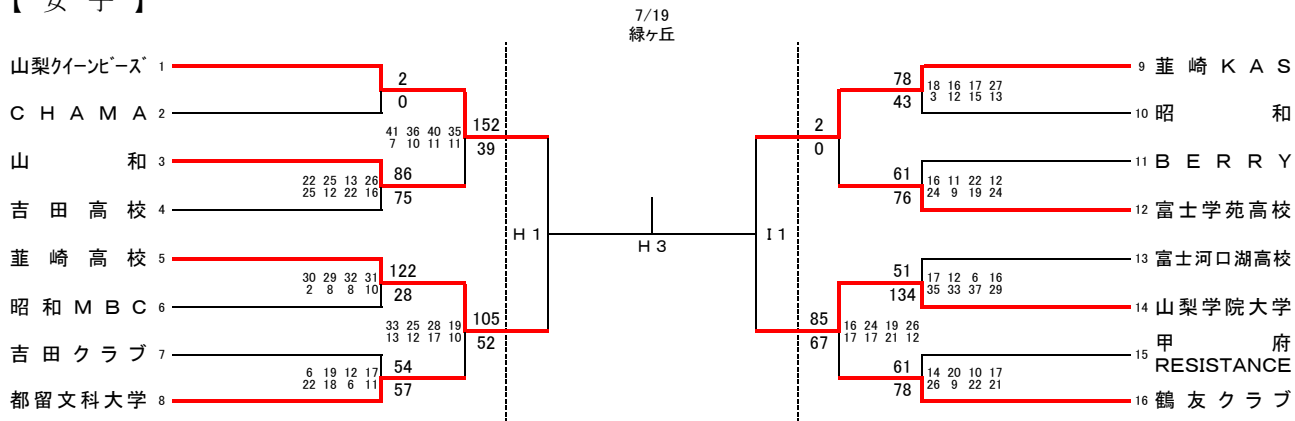

平成27年度 関東総合選手権大会山梨県予選

< 7月5日, 12日, 19日 >

【男子】

3位 決定戦

1日目 (7/5)

A・B・C = 富士北麓公園体育館

D・E = 市川大門体育館

2日目 (7/12)

F・G = 市川大門体育館

3日目 (7/19)

H・I = 緑ヶ丘スポーツ公園体育館

【女子】

3位 決定戦