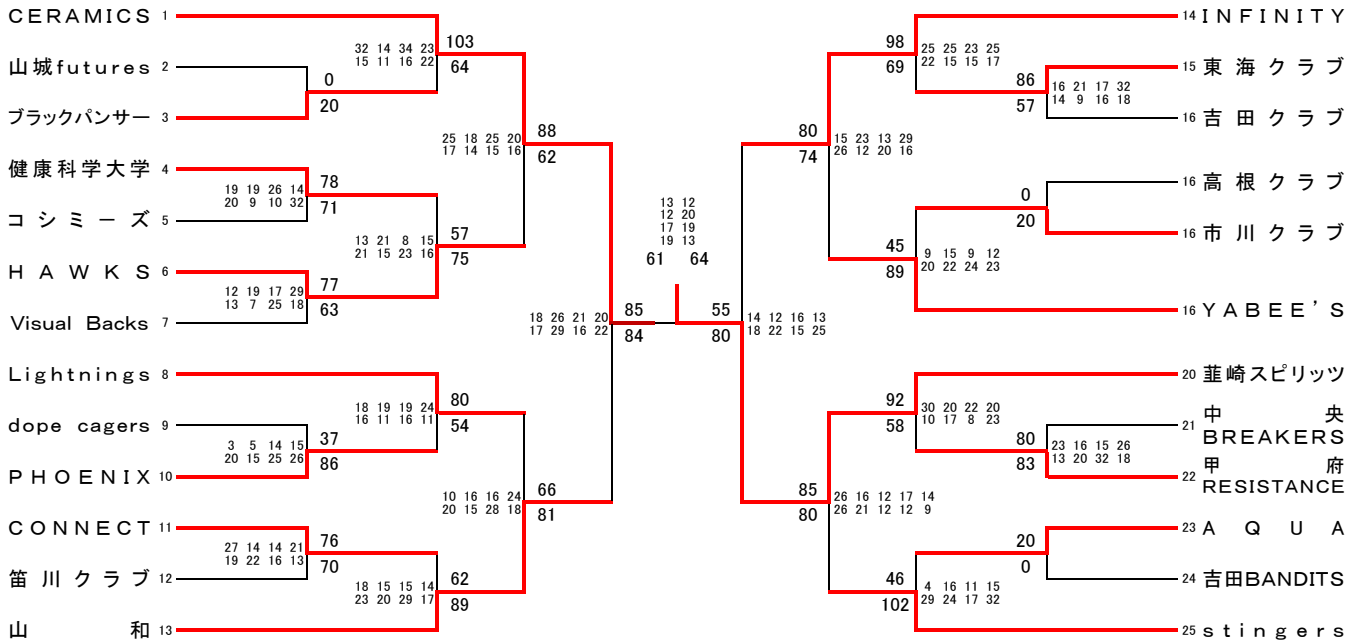

平成28年度 関東クラブ選手権大会山梨県予選

< 10月2日, 10日, 16日 >

【男子】

5~8位決定予備戦

3位 決定戦

7位 決定戦

1日目 (10/2)

A・B = 富士北麓公園体育館
 C・D = 市川大門体育館

2日目 (10/10)

E・F = 南アルプス市 若草体育館

3日目 (10/16)

G・H = 富士北麓公園体育館

優勝	葎崎スピリッツ	5位	HAWKS
準優勝	CERAMICS	6位	YABEE'S
3位	山和	7位	stingers
4位	INFINITY	8位	Lightnings

【女子】

3位 決定戦

優勝	鶴友クラブ	4位	CHAMA
準優勝	葎崎 KAS	5位	山和
3位	甲府 RESISTANCE		