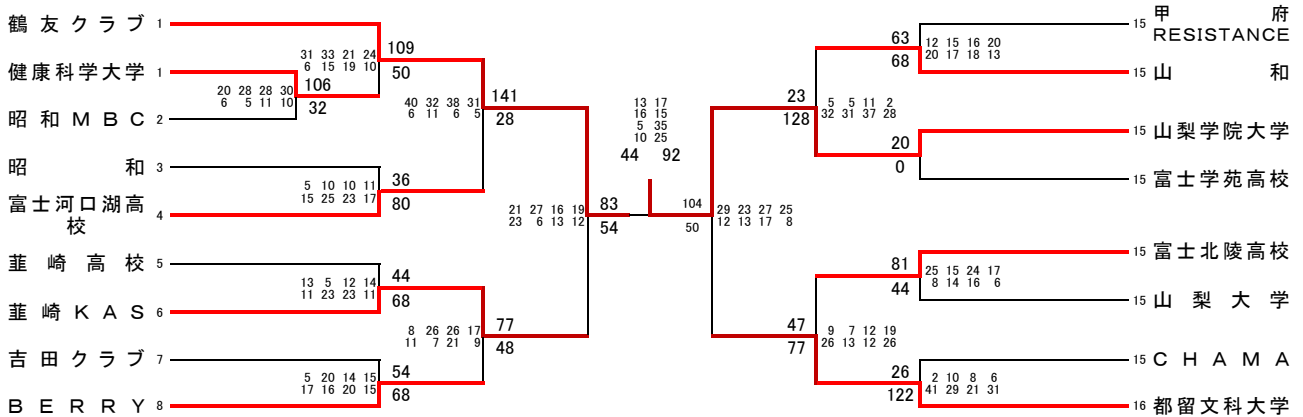

【女子】

優勝	山梨学院大学	3位	都留文科大学
準優勝	鶴友クラブ	4位	韮崎 K A S