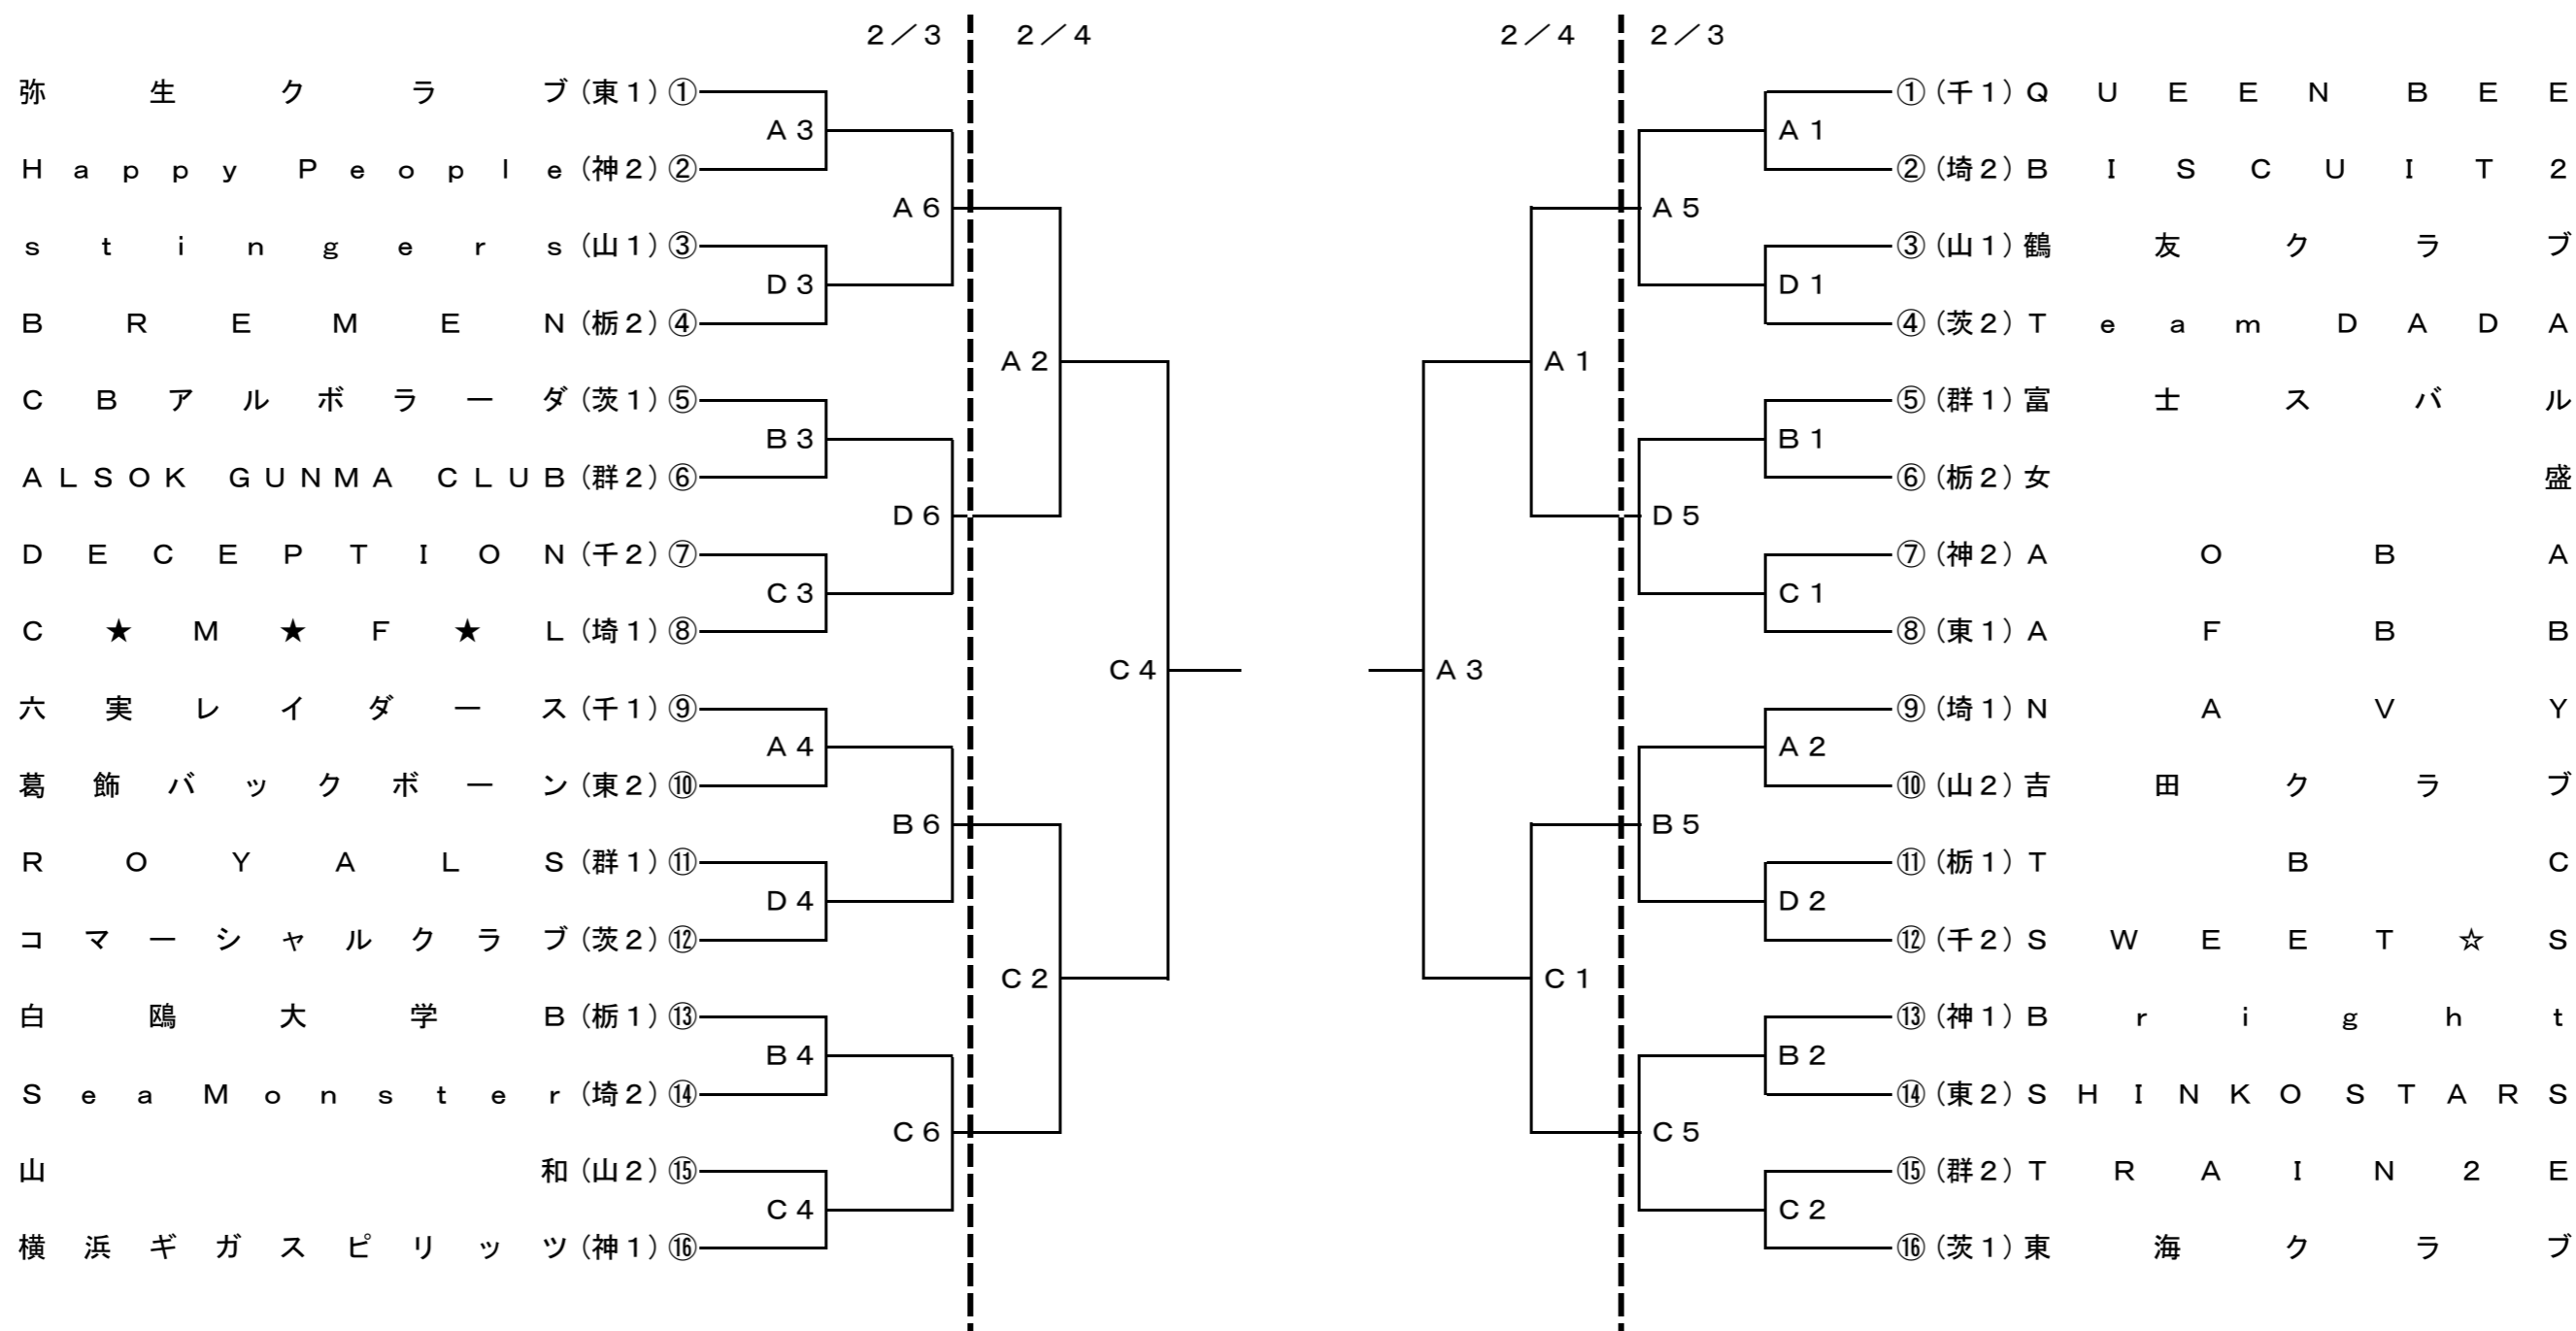

平成29年度 第31回関東クラブバスケットボール選手権大会  
兼第44回全日本クラブバスケットボール選手権大会関東地区予選会

【男子】

【女子】

[ 競技時間 ]

	2月3日(土)	2月4日(日)
第1試合	9:00~	9:00~
第2試合	10:35~	10:40~
第3試合	12:10~	12:20~
第4試合	13:45~	14:00~
第5試合	15:20~	
第6試合	16:55~	

[ 会場 ]

池の川さくらアリーナ