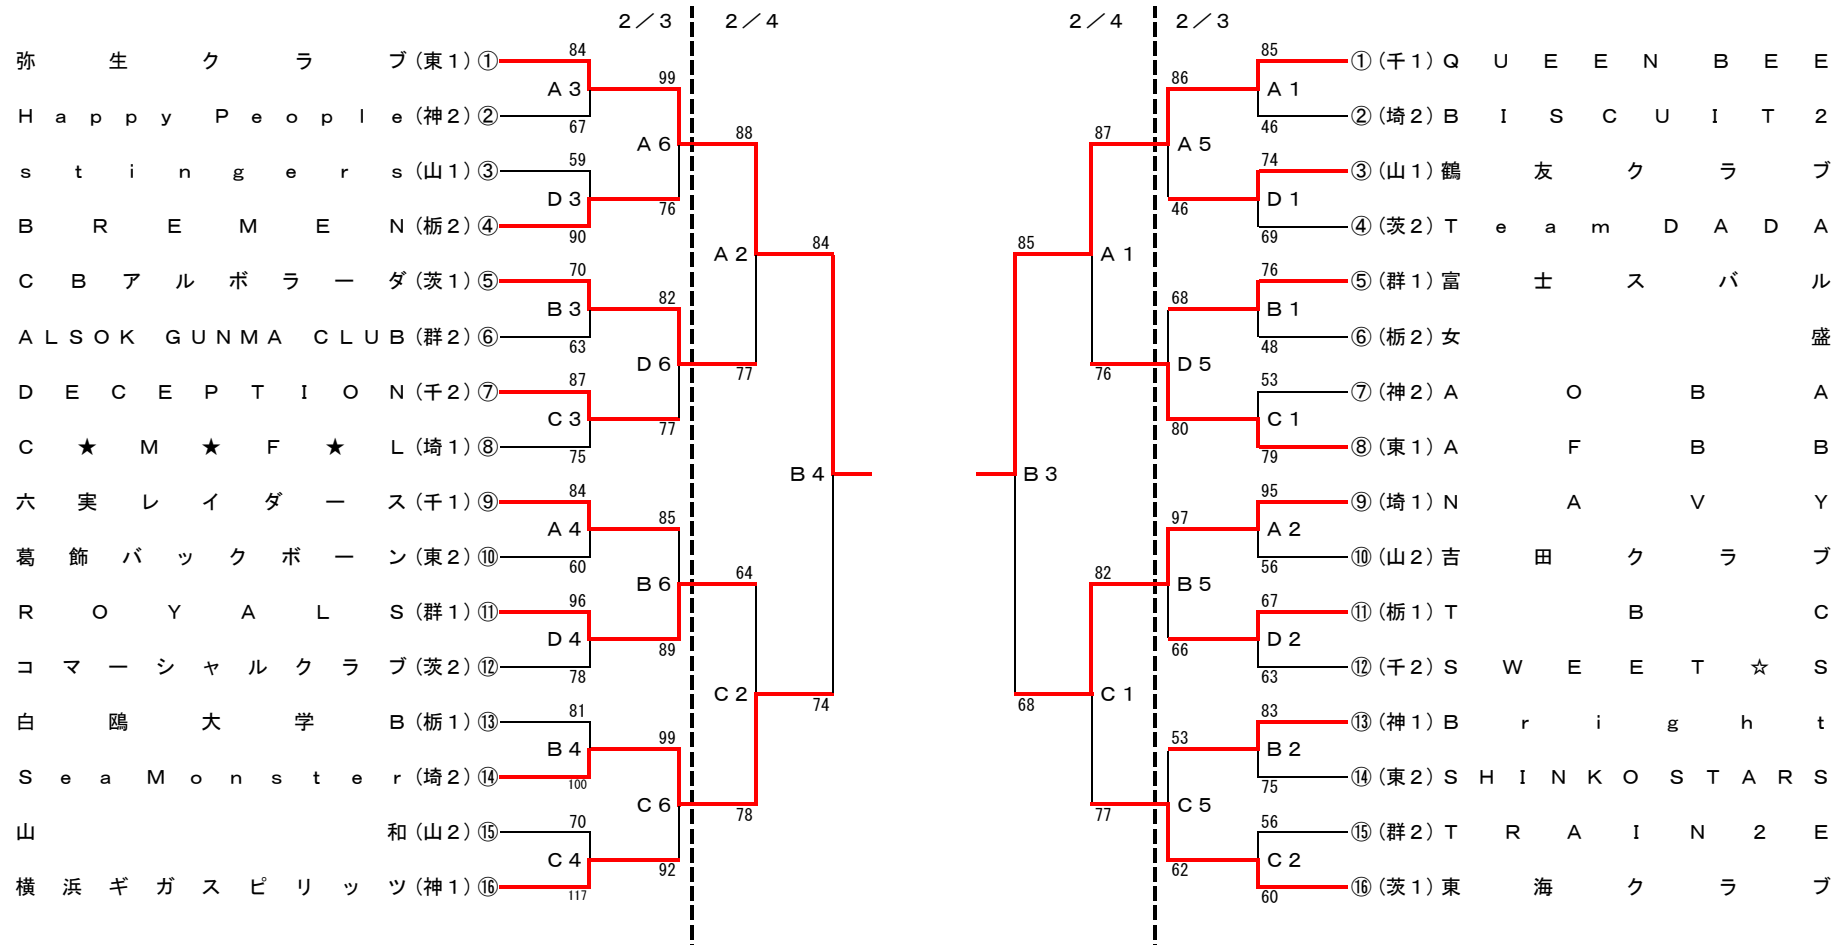

平成29年度 第31回関東クラブバスケットボール選手権大会
兼第44回全日本クラブバスケットボール選手権大会関東地区予選会

【男子】

【女子】

[競技時間]

	2月3日(土)	2月4日(日)
第1試合	9:00~	9:00~
第2試合	10:35~	10:40~
第3試合	12:10~	12:20~
第4試合	13:45~	14:00~
第5試合	15:20~	
第6試合	16:55~	

[会場]

池の川さくらアリーナ