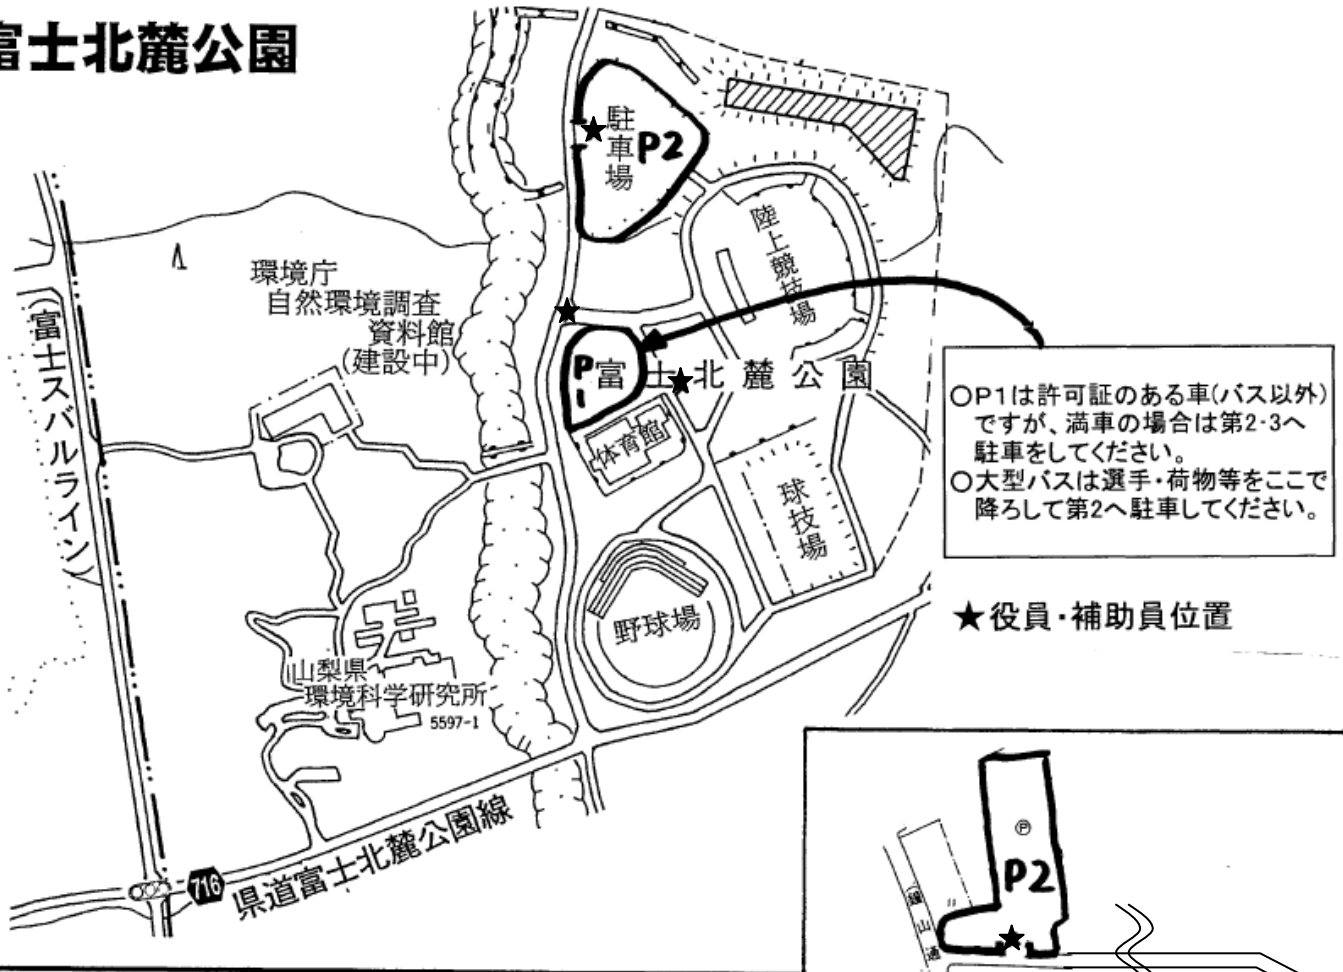

駐車場案内

富士北麓公園

鐘山スポーツセンター

OP1は許可証のある車(バス以外)ですが、満車の場合は第2・3へ駐車をしてください。
○大型バスは選手・荷物等をここで降ろして第2へ駐車してください。