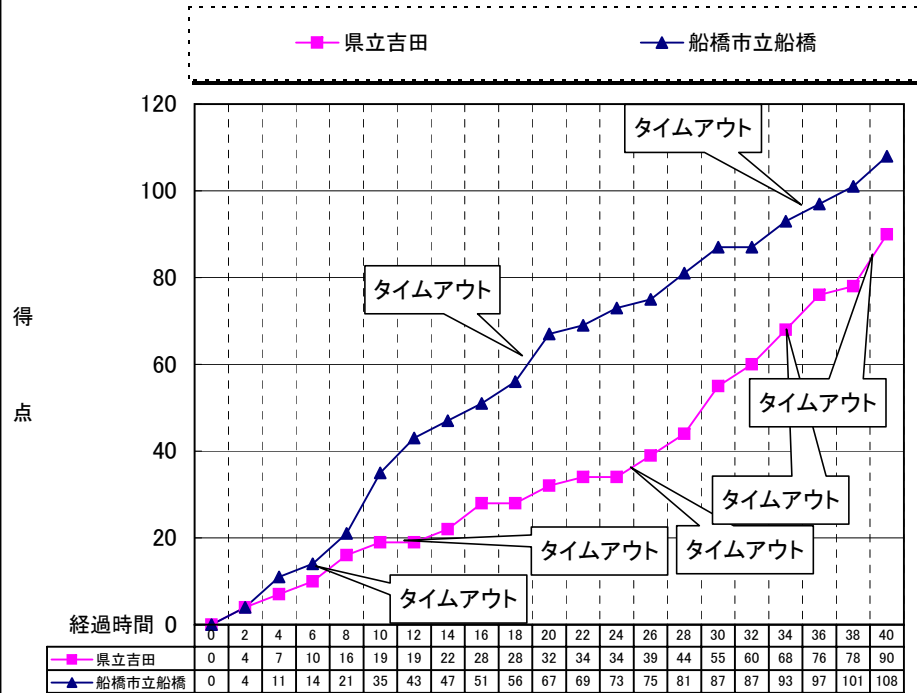

平成23年度関東高等学校男子バスケットボール大会 第65回関東高等学校男子バスケットボール選手権大会

平成23年6月4日(土)

【男子】1回戦 富士北麓公園体育館 Bコート 第4試合

県立吉田 (山梨)	90	{	19 - 35 13 - 32 26 - 20 32 - 21 -	}	108	船橋市立船橋 (千葉)
---------------------	-----------	---	---	---	------------	-----------------------

2分毎による得点の推移

戦評

両チームハーフコートマンツーマンでのスタート。開始から吉田のファウルが目立つ。主導権を握ったのは市立船橋。ディフェンスからのファストブレイクでバランス良く加点していく。吉田も⑩を中心に攻撃するが、カバリングの速い市立船橋のディフェンスを攻めきることができず、3:40には13-18で吉田のTO。その後、吉田⑮が4つ目のファウルをしてしまう。そのまま19-35で1Q終了。2Qでも市船⑬、⑦を中心に足を生かしたブレイクで19-41に離す。たまたま吉田TO。吉田も⑭、⑪が切り崩すもリングに嫌われる。しかし、6:30から⑦の3Pから連続で⑪と⑭も3Pを決めていく。しかし、市船のアップテンポなブレイクを止めることが出来ず、32-67で2Q終了。3Qでは、両チーム得点が入らない中、先に動いたのが市船。メンバーを5人交代し、ゲームの展開が速くなる。吉田も⑭、⑬が3Pを連続で決めてじわじわと詰め寄る。4Qでは、市船の攻撃が長く続き、吉田がリバウンドを取れない。7:00を過ぎたあたりから吉田も⑬、⑦が3Pを決めるが、市船の⑭の高さのあるリバウンドやブロックショット、インサイドの活躍があり90-108でゲーム終了。