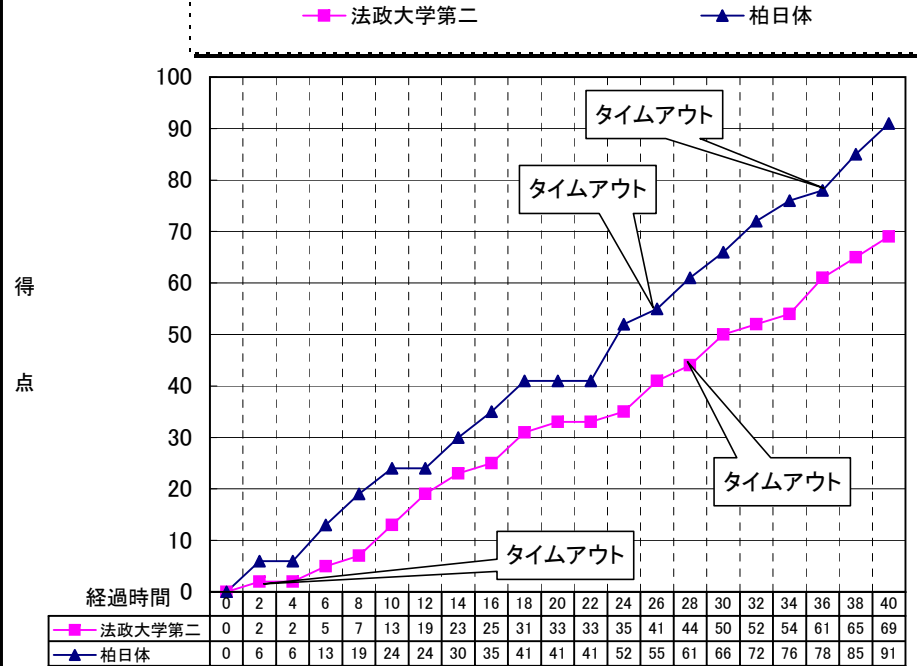

# 平成23年度関東高等学校男子バスケットボール大会 第65回関東高等学校男子バスケットボール選手権大会

平成23年6月4日(土)

【男子】 1回戦 鐘山スポーツセンター総合体育館 Cコート 第2試合

法政大学第二 (神奈川県)	69	$\left. \begin{matrix} 13 - 24 \\ 20 - 17 \\ 17 - 25 \\ 19 - 25 \end{matrix} \right\} 91$	柏日体 (千葉県)
------------------	----	---	--------------

## 2分毎による得点の推移