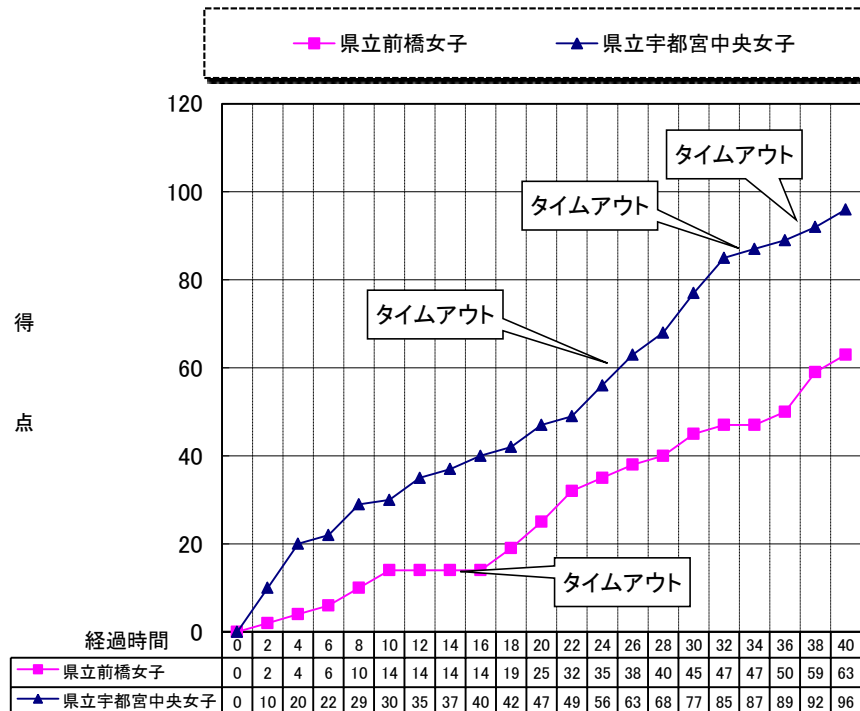

# 平成24年度 第23回関東高等学校バスケットボール新人大会

平成25年2月9日(土)

【女子】1回戦 緑が丘スポーツ公園体育館 Cコート 第2試合

<b>県立前橋女子</b> (群馬県)	<b>63</b>	$\left\{ \begin{array}{l} 14 - 30 \\ 11 - 17 \\ 20 - 30 \\ 18 - 19 \\ - \end{array} \right.$	<b>96</b>	<b>県立宇都宮中央女子</b> (栃木県)
------------------------	-----------	--	-----------	---------------------------

## 2分毎による得点の推移