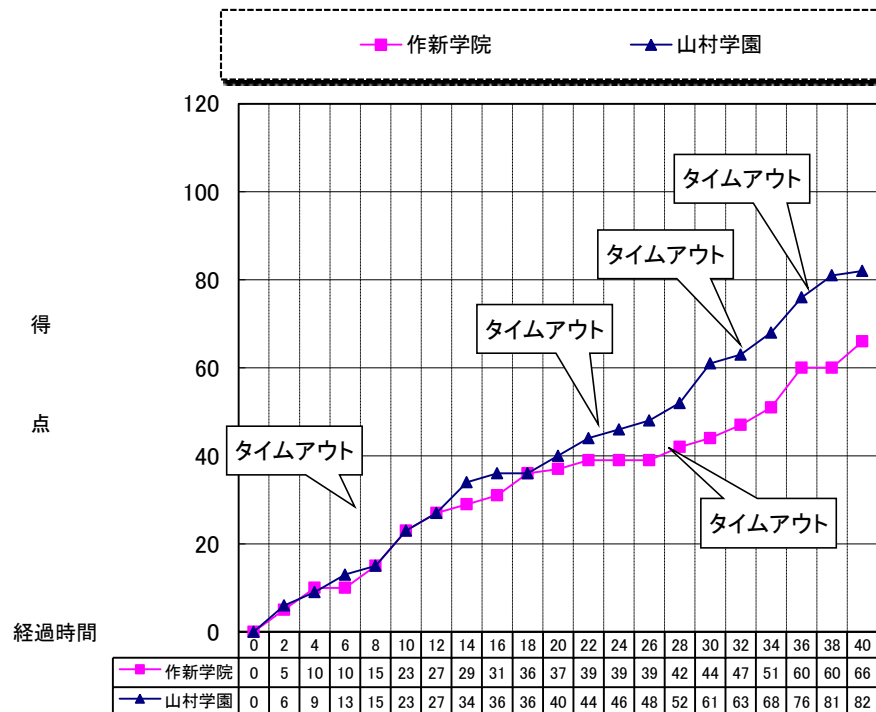

平成24年度 第23回関東高等学校バスケットボール新人大会

平成25年2月9日(土)

【女子】1回戦 緑が丘スポーツ公園体育館 Cコート 第4試合

作新学院 (栃木県)	66	$\left. \begin{array}{l} 23 - 23 \\ 14 - 17 \\ 7 - 21 \\ 22 - 21 \\ - \end{array} \right\} 82$	山村学園 (埼玉県)

作新学院

番号	氏名	得点	3ポイント		2ポイント		フリースロー		ファウル	リバウンド			アシスト	スティール	ブロック	ターンオーバー
			成功	試投	成功	試投	成功	試投		OF	DF	計				
4 *	海老原美咲	21	0	0	9	15	3	5	3	4	6	10	1	3	0	4
5	飯村 綾香	0	0	2	0	0	0	0	3	0	4	4	2	0	0	0
6 *	村山 葉菜	9	3	7	0	5	0	0	3	0	1	1	4	3	0	2
7	鹿内陽菜子	3	1	3	0	0	0	0	0	0	1	1	0	1	0	0
8	加藤 千晴	6	2	7	0	0	0	0	2	0	0	0	0	2	0	0
9	伊藤 望															
10	篠塚友加里	0	0	0	0	0	0	0	0	1	1	2	1	0	0	0
11	高島 沙月															
12 *	花田 亜衣	14	0	0	5	11	4	6	3	4	4	8	3	3	0	3
13 *	福田 雅	0	0	0	0	2	0	2	3	1	0	1	1	2	0	2
14	渡邊 美恵	0	0	0	0	0	0	0	1	3	2	5	0	0	0	0
15 *	佐藤 紗彩	13	3	6	2	4	0	0	4	3	2	5	6	2	0	3
16	近能 怜奈															
17	小山 葵衣															
18	山崎 彩花															
HC	渡邊 明美/TEAM									1	0	1				0
チーム		66	9	25	16	37	7	13	22	17	21	38	18	16	0	14
*スターティングメンバー	確率		36.0%	43.2%	53.8%											

2分毎による得点の推移

戦評

1Q作新はハーフコートマンツーマン、山村はオールコートマンツーマンで始まる。開始早々、作新④海老原のカウントワンショットから始まり、⑬高木、⑩落合が3Pと点を取り合う。作新はリバウンドからの早い攻めに対し、山村は⑪野口と⑤佐藤のインサイドの攻めで点を取り合う。残り1分、作新がスティールや⑫花田のゴール下のシュートが決まり、21-17のリズムをつかみかけたが山村も⑤佐藤の3Pと⑬高木の残り間際の3Pが決まり23-23の同点で終了。2Qゲーム始めは互いに得点を取り合う攻防戦となる。山村は⑪野口のインサイドを使いながら⑤佐藤⑩落合の3Pをおりませたオフェンスに対し、作新も逆サイドから飛び込む⑩山崎インサイドシュート、⑦鹿内3Pが決まり、36-36の同点にするも、山村④の残り6秒のフリースローが決まり37-40の3点差。山村リードで前半終了。3Q開始山村⑬高木、インサイドシュートが決まる。作新は④海老原のジャンプシュートで取り返す。山村は④内田ドライブ、⑬高木のジャンプシュートで確実に決める一方、作新は3Pをスクリーンを使ってもらうが、なかなか決まらず、徐々に差が広がり、残り3分39-48、9点差となる。その差は縮まらない。その後山村⑫連続得点、⑪のフリースロー、エンドの合わせのプレーと得点を重ねていき、44-61で終了する。4Q山村のリズムでゲームは進み、68-47となる。4分過ぎて作新の⑧加藤⑤佐藤の3Pが連続で決まり、57-70と追いつけるが続き、⑬高木のブレイク、スティールで得点を重ねていき、66-82で終了。