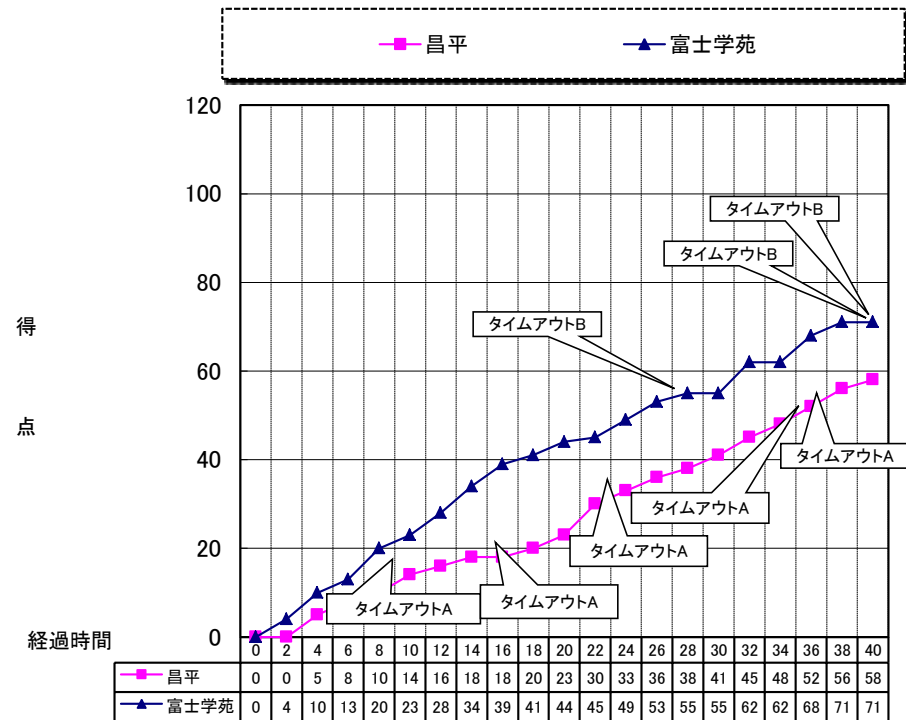

平成24年度 第23回関東高等学校バスケットボール新人大会

平成25年2月9日(土)

【女子】1回戦 緑が丘スポーツ公園体育館 Dコート 第1試合

昌平 (埼玉県)	58	}	71	富士学苑 (山梨県)
		{		
		14 - 23		
		9 - 21		
		18 - 11		
		17 - 16		

昌平

番号	氏名	得点	3ポイント		2ポイント		フリースロー		ファウル	リバウンド			アシスト	スティール	ブロック	ターン
			成功	試投	成功	試投	成功	試投		OF	DF	計				
4*	岩崎ゆみこ	19	3	9	5	13	0	1	4	1	4	5	1	1	0	2
5	大澤 茜															
6*	津村ゆり子	16	1	7	5	18	3	6	5	3	5	8	3	1	0	3
7*	足野 佑奈	10	0	0	3	9	4	6	1	3	7	10	1	0	0	2
8	矢吹 彩子	0	0	0	0	1	0	2	0	1	0	1	0	0	0	1
9	渡邊 唯	0	0	0	0	0	0	0	0	0	0	0	0	0	0	0
10	鈴木 瑛子															
11	鈴木 智千															
12*	堀 夏澄	0	0	0	0	0	0	0	1	1	1	2	2	2	0	0
13*	関根 菜月	4	0	0	2	3	0	0	3	2	0	2	0	0	0	0
14	山崎 萌子	0	0	0	0	0	0	0	0	0	0	0	0	1	0	0
15	村山 佳奈	9	0	1	4	5	1	4	1	2	4	6	2	0	0	3
16	木質 成美															
17	細田 彩乃															
18	諏訪祐花子															
HC	加藤 祐介/TEAM									0	4	4				0
チーム		58	4	17	19	49	8	19	15	13	25	38	9	5	0	11
*:スターティングメンバー		確率	23.5%	38.8%	42.1%											

富士学苑

番号	氏名	得点	3ポイント		2ポイント		フリースロー		ファウル	リバウンド			アシスト	スティール	ブロック	ターン
			成功	試投	成功	試投	成功	試投		OF	DF	計				
4*	小林 春菜	22	4	9	5	9	0	0	1	1	4	5	3	1	0	3
5*	中村 史恵理	19	0	1	9	16	1	2	3	1	6	7	0	1	0	2
6																
7*	横山 果菜	3	0	2	0	4	3	6	5	2	6	8	6	0	0	0
8																
9*	滝口 華子	3	0	2	1	3	1	4	3	0	1	1	0	0	0	2
10	宮下 瑛梨	4	0	3	2	5	0	0	2	7	2	9	1	1	0	0
11	中林 青嶺	0	0	0	0	0	0	0	0	0	0	0	0	0	0	0
12*	高橋 優花	20	1	5	6	7	5	9	4	4	11	15	0	0	0	2
13	羽田 美穂															
14	廣瀬 菜歩															
15																
16																
17																
18																
HC	小野 利晴/TEAM									0	4	4				1
チーム		71	5	22	23	44	10	21	18	15	34	49	10	3	0	10
*:スターティングメンバー		確率	22.7%	52.3%	47.6%											

2分毎による得点の推移

戦評

1Q両チームマンツーマンディフェンスでスタート。富士学苑は、パッシング、カッティングスクリーンを絡めたオフェンス、昌平はドリブルからスクリーンとポストを絡めたオフェンスでゲームは進む。富士学苑は小さいチームながらも5人が足を止めずオフェンスを行い、⑤のゴール下、④のアウトサイドシュート等で得点と重ねる。対する昌平は、ディフェンスを2-3-3-2のゾーンと変化し抵抗する。昌平⑦のゴール下、④のアウトサイドシュート等で対抗するが、富士学苑の粘り強いディフェンスと素晴らしいリバウンド・ルーズの前になかなか得点が伸びない。2Qに入っても流れは変わらず富士学苑ペース。富士学苑はディフェンスからの素早い攻撃でも得点を重ねる。昌平も、ディフェンスを必死に頑張るが、177cmの⑧を投入し高さで対抗するが得点は縮まらず44-23富士学苑リードで前半を終える。3Q後半に入り富士学苑は多少疲れが見え始め、また、昌平のディフェンスの変化などによる必死の抵抗もありシュートの確率が落ち、点差は縮まるが依然富士学苑ペース。4Qはお互いファールがかさむ中、残り6分富士学苑⑦ファールアウトすると昌平のペースになり、昌平はディフェンスのボールプレスを頑張るが、必死に追い上げるが前半の失点が大きく71-58で富士学苑が勝利する。両チーム足を止めず1ゲームとおして走りきり、非常にさわやかで清々しいゲームであった。

主審	齊藤 貴嗣	第1副審	中山 克則	第2副審	-	記入者	金子義人