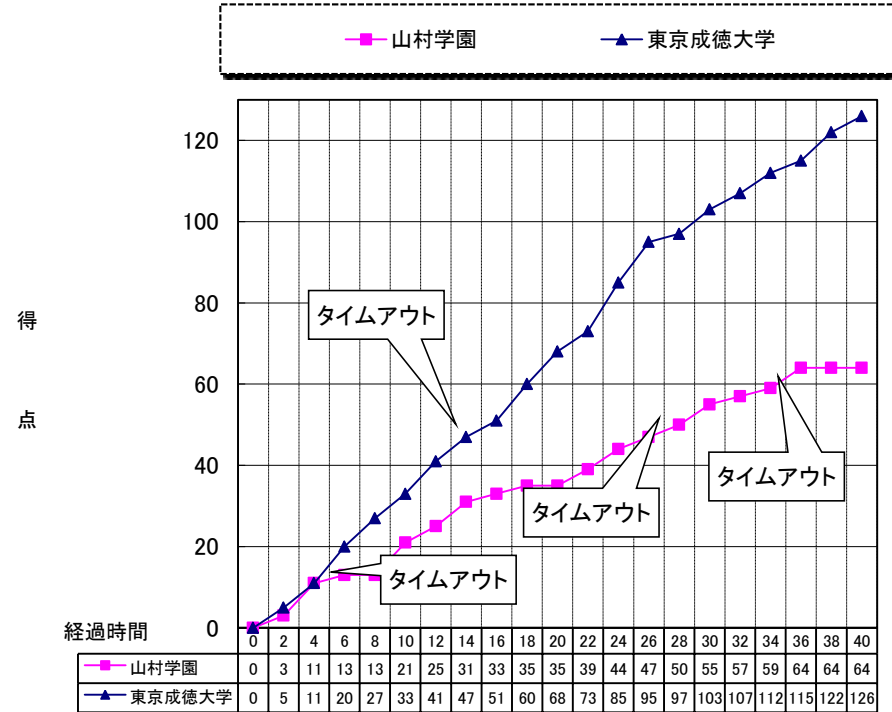

平成24年度 第23回関東高等学校バスケットボール新人大会

平成25年2月9日(土)

【女子】2回戦 緑が丘スポーツ公園体育館 Dコート 第6試合

山村学園 (埼玉県)	64	$\left\{ \begin{array}{l} 21 - 33 \\ 14 - 35 \\ 20 - 35 \\ 9 - 23 \end{array} \right\}$	126	東京成徳大学 (東京都)

山村学園

番号	氏名	得点	3ポイント		2ポイント		フリースロー		ファウル	リバウンド			アシスト	スティール	ブロック	ターンオーバー
			成功	試投	成功	試投	成功	試投		OF	DF	計				
4*	内田 彩織	2	0	2	1	5	0	0	3	1	3	4	3	1	0	6
5*	佐藤 楠採	14	0	0	6	16	2	2	3	1	2	3	5	1	1	3
6	坂本 共江															
7	岡澤 怜奈															
8	志村 純	0	0	0	0	2	0	0	0	1	0	1	0	0	0	1
9	高橋 怜奈															
10	石田 理紗	0	0	0	0	0	0	0	0	0	1	1	0	0	0	1
11*	野口 マミ	23	0	0	11	17	1	1	1	1	3	4	0	2	1	2
12*	落合 実穂	7	1	4	2	7	0	1	3	1	2	3	1	1	0	1
13*	高木 千寛	6	1	7	1	6	1	1	0	1	2	3	1	2	0	4
14	池田 友香	12	4	7	0	2	0	0	2	0	2	2	0	0	0	2
15	小川 麗															
16	大畑 瑠江子															
17	小島 奈津子															
18	前田 杏里															
HC	下田 宏吉/TEAM									1	7	8				2
チーム		64	6	20	21	55	4	5	12	7	22	29	10	7	2	22
*スターティングメンバー	確率		30.0%		38.2%		80.0%									

東京成徳大学

番号	氏名	得点	3ポイント		2ポイント		フリースロー		ファウル	リバウンド			アシスト	スティール	ブロック	ターンオーバー
			成功	試投	成功	試投	成功	試投		OF	DF	計				
4*	佐藤 綾乃	10	2	5	2	4	0	0	0	2	5	7	5	1	1	2
5*	小室 敦美	27	0	0	12	19	3	4	2	5	2	7	2	3	0	2
6	川崎 里奈	10	0	0	5	9	0	0	2	5	9	14	1	0	0	0
7*	田中真美子	12	0	0	5	8	2	4	1	7	6	13	1	0	3	1
8	太田 見 萌															
9	小野寺香月	6	0	1	3	5	0	0	1	3	1	4	0	0	0	1
10	多久 文乃															
11*	小澤 美咲	34	6	11	7	10	2	3	0	1	5	6	4	7	0	1
12*	川井 麻衣	12	1	1	4	7	1	1	1	0	4	4	9	2	1	5
13	横川 清香	0	0	1	0	2	0	0	0	1	0	1	0	0	0	0
14	中嶋 桃子	4	1	2	0	4	1	2	0	0	0	0	0	0	0	0
15	松田 奈都美	4	0	0	2	5	0	0	0	1	1	2	1	2	0	0
16	井町 楓	5	1	4	1	3	0	0	0	1	2	3	2	0	0	0
17	飯山 実花	2	0	0	1	2	0	0	0	0	0	0	0	1	0	0
18	阿部 美月	0	0	1	0	0	0	0	0	1	1	2	0	1	0	1
HC	遠香 周平/TEAM									1	3	4				0
チーム		126	11	26	42	78	9	14	7	28	39	67	25	17	5	13
*スターティングメンバー	確率		42.3%		53.8%		64.3%									

2分毎による得点の推移

戦評

第1Q、両チームハーフコートのマンツーマンディフェンスでスタート。山村学園⑩落合の3Pでゲームが始まり、⑪野口のジャンプシュートなどで得点を重ねる。一方、東京成徳は⑪小澤の3P、⑦田中のゴール下のシュートなどで対抗する。残り6分を切った頃から東京成徳の動きが良くなり、山村学園のシュートミス誘い13-27となったところで山村学園タイムアウト。山村学園も落ち着きを取り戻し、21-33東京成徳リードで終了した。第2Q、立ち上がりから東京成徳⑤小室のリバウンドシュート、⑪小澤のスティールなどで33-51リードをひろげる。残り4分東京成徳はタイムアウトを取り、ディフェンスを2-1-2のゾーンに変え、山村学園を2点に抑え、35-68として第2Qを終えた。第3Q、山村学園は、⑤佐藤のレイアップ、リバウンドシュートで立て直しを図るも、東京成徳⑪小澤の3Pや⑦田中のリバウンドシュートを止められない。残り6分、山村学園は⑭池田をコートに送るとベンチの期待に応え、3Pを2本連続して決めた。しかし、東京成徳はリバウンドシュートで着実に加点し、55-103で第3Qを終了。第4Q、東京成徳は、ベンチメンバーでスタート。山村学園⑪野口がジャンプシュートを決め得点するも、東京成徳のリズムを止めることができない。東京成徳は⑥川崎のリバウンドシュートや⑨小野寺のブレイクなど小気味よく得点を積み上げ、64-126で勝利を収めた。東京成徳のリバウンドへの執念を感じられるゲーム展開であった。

主審	久保 知仁	第1副審	古屋 勝司	第2副審	-	記入者	塩沢 和明