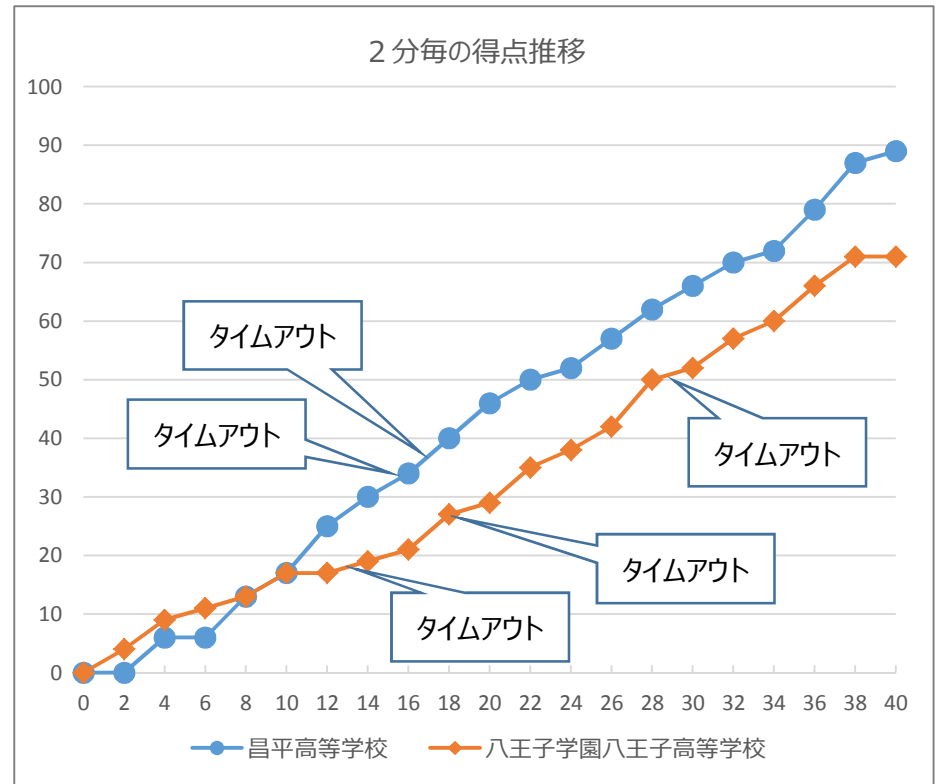

平成27年度関東高等学校女子バスケットボール大会 第69回関東高等学校女子バスケットボール選手権大会

平成27年6月6日(土)

Bブロック

1回戦

鐘山スポーツセンター総合体育館

Dコート

第4試合

チームA		17	1st	17		チームB
昌平高等学校 (埼玉県)	89	29	2nd	12	71	八王子学園八王子高等学校 (東京都)
		20	3rd	23		
		23	4th	19		

Aチーム： 昌平高等学校

No.	S	氏名	PTS	3P FG		2P FG		FT		F	REBOUNDS			TO
				M	A	M	A	M	A		OR	DR	TOT	
4		木賀 智子	19	5	14	1	2	2	2	2	1	2	3	1
5	*	小屋野 彩香	8	2	5	1	5	0	0	2	1	1	2	1
6	*	岩崎 美紗子	6	0	1	3	3	0	0	2	1	4	5	2
7	*	鷹見 柚香	16	0	3	7	10	2	2	3	2	2	4	2
8	*	賀茂 のぞみ	8	0	1	3	8	2	2	2	1	1	2	0
9		伊東 梢	10	0	3	4	4	2	2	2	4	2	6	1
10	*	鈴木 美優	0	0	0	0	3	0	0	1	2	1	3	1
11		戸田 悠	6	0	0	3	5	0	0	1	2	0	2	0
12		鈴木 安渚	2	0	0	1	3	0	0	0	2	0	2	0
13		黒澤 優	0	0	2	0	0	0	0	0	0	0	0	1
14		鈴木 愛	5	0	0	2	5	1	2	2	0	4	4	3
15		増田 遥	0	0	0	0	0	0	0	0	0	2	2	0
16		久保田 里央	7	0	1	3	4	1	2	0	0	3	3	1
17		水嶋 あかね	0	0	0	0	0	0	0	0	0	0	0	0
18		齊藤 未来	2	0	0	1	1	0	0	0	0	0	0	0
HC/TEAM		加藤 祐介												
		合計	89	7	30	29	53	8	12	17	16	22	38	13

Bチーム： 八王子学園八王子高等学校

No.	S	氏名	PTS	3P FG		2P FG		FT		F	REBOUNDS			TO
				M	A	M	A	M	A		OR	DR	TOT	
4	*	桑原 未帆	15	5	14	0	0	0	0	4	0	3	3	0
5	*	田中 満理奈	10	2	8	2	5	0	0	2	3	6	9	6
6	*	芳賀 満里奈	8	0	0	3	8	2	4	1	2	3	5	2
7		外ノ岡 良香												
8		折笠 瑛美里												
9		DABO AMINATA	0	0	0	0	0	0	0	3	2	1	3	0
10		大原 三佳												
11	*	楠倉 優希	24	0	2	9	19	6	11	2	8	10	18	8
12	*	加藤 彩花	14	3	5	2	8	1	2	3	2	2	4	5
13		高橋 七萌												
14		波多野 妃香												
15		葛西 美帆												
16		藤生 園子												
17		本間 友梨花												
18		伊藤 環希												
HC/TEAM		曹 浩子												
		合計	71	10	29	17	40	9	17	15	17	25	42	21

戦評

記者：古屋卓人 (山梨県高体連)

両チームともにハーフコートマンツーマンでゲーム開始。お互いに固さが見られる展開だったが、八王子は⑩楠倉のゴール下を中心に得点を重ね、昌平は粘り強いディフェンスから速攻につなげ得点を重ねていき、17-17の同点で1Q終了。

粘り強いディフェンスを続けていた昌平が速攻で連続得点を重ね、徐々にリードを広げていく。一方、八王子はアウトサイドシュートを中心に攻めるも、なかなか決まらずに差を縮めることができない。その後も昌平が⑤小屋野の連続3Pなどで得点を重ね、46-29で2Q終了。

八王子はディフェンスリバウンドを確実に取りオフェンスに繋げ、⑩楠倉の1対1、④桑原の三連続3Pで追い上げを見せる。しかし、昌平もパッシング、スクリーン等で上手にくずれを作り、④木質の高確率のシュート等で主導権を譲らず、66-52で3Q終了。

4Q開始から八王子はオールコートマンツーマンで相手のターンオーバーを誘うも昌平は落ち着いてボールを運び、ゴール下でのシュートを量産した。その後もメンバー交代をした昌平は、スタイルを変えることなく続け、最終スコアを89-71とした。

主審	副審
荻野 健 (山梨県)	林 正樹 (山梨県)