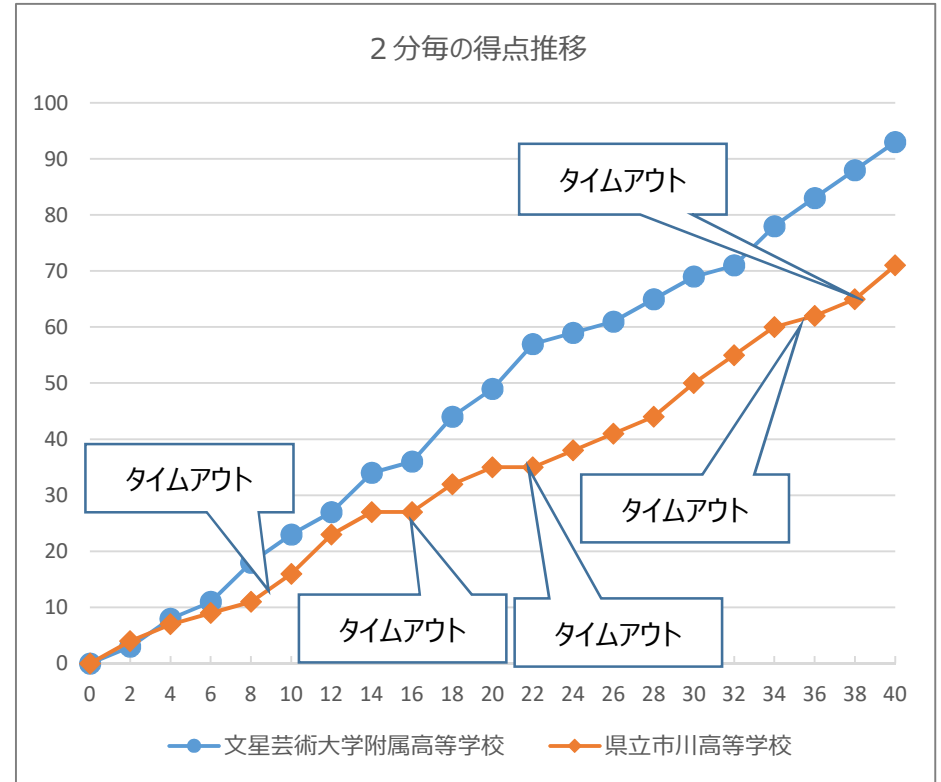

令和元年度関東高等学校男子バスケットボール大会 兼 第73回関東高等学校男子バスケットボール選手権大会

令和元年6月2日(日)

Bブロック

準決勝

富士北麓公園体育館

Bコート

第1試合

チームA		23	1st	16			チームB
文星芸術大学附属高等学校 (栃木県)	93	26	2nd	19	71	県立市川高等学校 (山梨県)	
		20	3rd	15			
		24	4th	21			
		OT					

Aチーム： 文星芸術大学附属高等学校

	S	No.	氏名	PTS	3P FG		2P FG		FT		F	REBOUNDS		
					M	A	M	A	M	A		OR	DR	TOT
1	*	4	坂本 亮雅	11	1	2	4	5	0	2	1	0	12	12
2		5	野口 拓哉	0	0	1	0	1	0	0	0	1	1	2
3	*	6	清水 一樹	20	3	8	5	9	1	1	3	1	2	3
4	*	7	添野 快時	12	4	9	0	7	0	0	2	0	7	7
5	*	8	清永 湧士	8	0	0	4	5	0	0	2	1	3	4
6		9	塩田 勇次	3	0	2	1	2	1	2	2	0	2	2
7		10	小澤 勇希	5	1	2	0	1	2	2	4	0	0	0
8		11	石塚 大暉	2	0	1	1	1	0	0	0	1	1	2
9		12	菊池 勇希	10	2	4	2	2	0	0	0	0	0	0
10	*	13	伊藤 恒星	10	0	2	5	8	0	0	1	1	5	6
11		14	大石 英昇	5	1	2	1	1	0	0	2	2	1	3
12		15	御堂地 香楽	0	0	0	0	1	0	0	0	0	0	0
13		16	今井 翔大	0	0	1	0	1	0	0	0	1	0	1
14		17	宇賀神 嘉康	5	1	1	1	2	0	2	0	0	0	0
15		18	阿部 隼人	2	0	0	1	1	0	0	0	0	0	0
HC/TEAM			伊藤 均									0	3	3
合計				93	13	35	25	47	4	9	17	8	37	45

Bチーム： 県立市川高等学校

	S	No.	氏名	PTS	3P FG		2P FG		FT		F	REBOUNDS		
					M	A	M	A	M	A		OR	DR	TOT
1	*	0	松久保 音羽	20	1	3	6	13	5	7	1	5	9	14
2		1	吉井 隆人											
3		2	平嶋 悠人	0	0	1	0	0	0	2	1	0	1	1
4		3	薬袋 壱心											
5		5	太田 仁											
6		6	相田 拓海											
7		7	藤巻 成											
8	*	8	中村 悠真	4	0	1	2	6	0	0	0	1	4	5
9	*	9	小林 優希	15	5	18	0	3	0	0	1	1	1	2
10		13	櫻井 廉	1	0	1	0	1	1	2	0	0	0	0
11	*	16	鈴木 琉沙	8	0	0	4	8	0	0	3	4	6	10
12	*	17	小菅 音緒	8	0	1	3	7	2	2	3	4	2	6
13		18	天野 智裕	6	2	4	0	2	0	0	0	2	1	3
14		26	藤井 颯斗	9	2	4	0	1	3	6	0	1	3	4
15		27	佐野 颯	0	0	1	0	1	0	0	0	0	1	1
HC/TEAM			吉川 仁									1	5	6
合計				71	10	34	15	42	11	19	9	19	33	52

戦評

記事者：渡辺 康弘 (山梨県高体連)

1Q：県立市川は#0のインサイドを中心に攻撃を展開し、ゾーンディフェンスを併用していく。文星附属は#7の3Pを中心に得点を重ねていく。県立市川のインサイドへの攻撃に対して、文星附属は速い攻撃でリズムを作り始めていく。県立市川のタイムアウト後、文星附属はメンバーを交代しオールコートプレスを仕掛ける展開。県立市川もゾーンディフェンスを変化させていくが、23-16文星附属がリードで1Q終了。2Q：文星附属は1Q終了のメンバーでスタートするも、県立市川はインサイドで得点を重ね追い上げる。文星附属はメンバーを戻し#4を中心とした速い展開の攻撃が戻ってくる。県立市川はタイムアウトを取るも勢いは止まらず、49-35文星附属がリードを広げた2Q終了。3Q：文星附属は県立市川のインサイドへの攻撃に対しディフェンスを対応し守りを固め、速い展開で得点を重ね始める。県立市川はタイムアウトを取るも得点が思うように出来ず、ターンオーバーが出始める。一方、文星附属は追い打ちをかけるようにインサイドの得点が増え始め、69-50文星附属がリードで3Q終了。4Q：文星附属はオールコートプレスを仕掛けるメンバーでスタート。県立市川は#9の連続3Pなどで追い上げにかかる。尽かかず文星附属はメンバーを戻し流れを引き戻しにかかる。両チームとも昨日の疲労が見える中、ゲームに対して先手を打ち続ける文星附属がリードを広げ93-68で勝利し、決勝に駒を進める。

主審	第1副審	第2副審
白川 義一 (東京都)	中島 弘幸 (千葉県)	中山 克則 (茨城県)