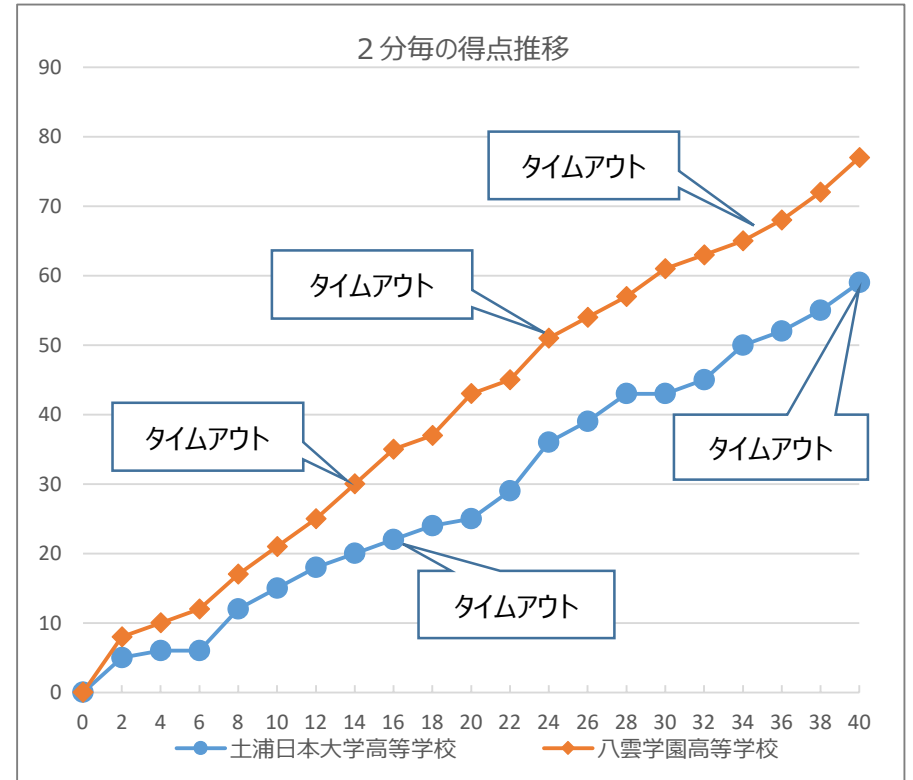

令和元年度 第30回関東高等学校バスケットボール新人大会

令和2年2月8日(土) 女子 1回戦 緑が丘スポーツ公園体育館 コート 第3試合

チームA		15	1st	21	77	チームB
土浦日本大学高等学校 (茨城県)	59	10	2nd	22		八雲学園高等学校 (東京都)
		18	3rd	18		
		16	4th	16		
			OT			

Aチーム: 土浦日本大学高等学校

	S	No.	氏名	PTS	3P FG		2P FG		FT		F	REBOUNDS		
					M	A	M	A	M	A		OR	DR	TOT
1	*	4	加藤木 陽	10	0	3	4	8	2	3	2	1	5	6
2	*	5	青木 優美夏	0	0	2	0	4	0	0	3	0	2	2
3		6	高松 里帆	0	0	0	0	1	0	0	0	0	2	2
4	*	7	今井 志歩美	7	1	6	1	4	2	2	1	0	0	0
5	*	8	染谷 璃央	18	0	1	7	10	4	5	4	2	3	5
6	*	9	福田 綾	19	0	0	7	16	5	6	4	1	9	10
7		10	宮内 沙都	2	0	0	1	2	0	1	1	1	0	1
8		11	近野 未歩											
9		12	塚本 真穂											
10		13	飛田 菜											
11		14	望月 ひまり											
12		15	伊藤 なつみ											
13		16	加藤木 暖	3	1	1	0	1	0	2	1	0	0	0
14		17	染谷 優衣	0	0	0	0	0	0	0	1	0	0	0
15		18	花塚 あこ											
HC/TEAM			三須 由雄											0
合計				59	2	13	20	46	13	19	17	5	21	26

Bチーム: 八雲学園高等学校

	S	No.	氏名	PTS	3P FG		2P FG		FT		F	REBOUNDS		
					M	A	M	A	M	A		OR	DR	TOT
1	*	4	粟谷 真帆	24	0	0	9	18	6	6	4	1	10	11
2	*	5	久米田 琉菜	21	1	1	7	9	4	4	5	4	8	12
3	*	6	岡田 空	18	3	4	4	19	1	2	0	1	5	6
4	*	7	宮下 愛弥	8	2	14	1	3	0	0	2	2	2	4
5	*	8	吉塚 ゆい	5	0	1	2	5	1	1	3	2	4	6
6		9	榊原 沙織	1	0	0	0	5	1	1	4	2	7	9
7		10	清水 乃梨花	0	0	0	0	1	0	0	0	0	0	0
8		11	安塚 千遥	0	0	1	0	0	0	0	0	0	0	0
9		12	梶山 沙季											
10		13	蓑輪 唯奈											
11		14	原 智花											
12		15	三浦 向日葵											
13		16	崔 杏莉											
14														
15														
HC/TEAM			高木優子											0
合計				77	6	21	23	60	13	14	18	12	36	48

戦評

記者者: 二宮 可南子 (山梨県高体連)

両チームともマンツーマンでスタート。出だし八雲学園が#6の連続シュートで勢いに乗る。対する土浦日大も#9がインサイドを果敢に攻め食らいつく。両チームとも一進一退の展開で1Q土浦日大15-21八雲学園で終了。2Q八雲学園の堅い守りで土浦日大に点が入らない。土浦日大は#9らが1対1等で追いつけるが、八雲学園#5、#6の外角シュート、#7の1対1などでリードを譲らない。残り51秒から八雲学園#4の連続シュートが決まり、18点差をつけて前半を折り返す。後半、お互い堅い守りからシュートが入らない。八雲学園#4が一度ベンチに下がると、土浦日大#9がドライブ、3Pを決め勢いに乗る。しかしすかさず八雲学園#8がゴール下でバスケットカウントを決め勢いを渡さない。43-61と八雲学園が点差を離して3Q終了。4Q出だし土浦日大が#9の1対1を中心にオフェンスを組み立てるが八雲学園の固いディフェンスがなかなか点をあげさせない。高さシュート力でもバランス良くゲームを組み立てた八雲学園が有利となる。しかし残り7分で八雲学園#5が5ファールで退場すると流れが変わり土浦日大に勢いが出てくる。さらに八雲学園のシュートが落ち#9の1対1が成功し始めると一気に土浦日大の流れになる。しかし、残り4分八雲学園#4がゴール下を決め流れを止める。土浦日大もオールコートプレスで必死に食らいつくが、八雲学園#6がブザービーターで3Pを決めると完全に八雲学園の流れになる。土浦日大も#8、9らが果敢に攻め食らいつくが59-77と点差を引き離し八雲学園が2回戦に進んだ。

主審	第1副審	第2副審
佐田 幸一 (山梨県)	古屋 勝司 (山梨県)	河西 寛之 (山梨県)