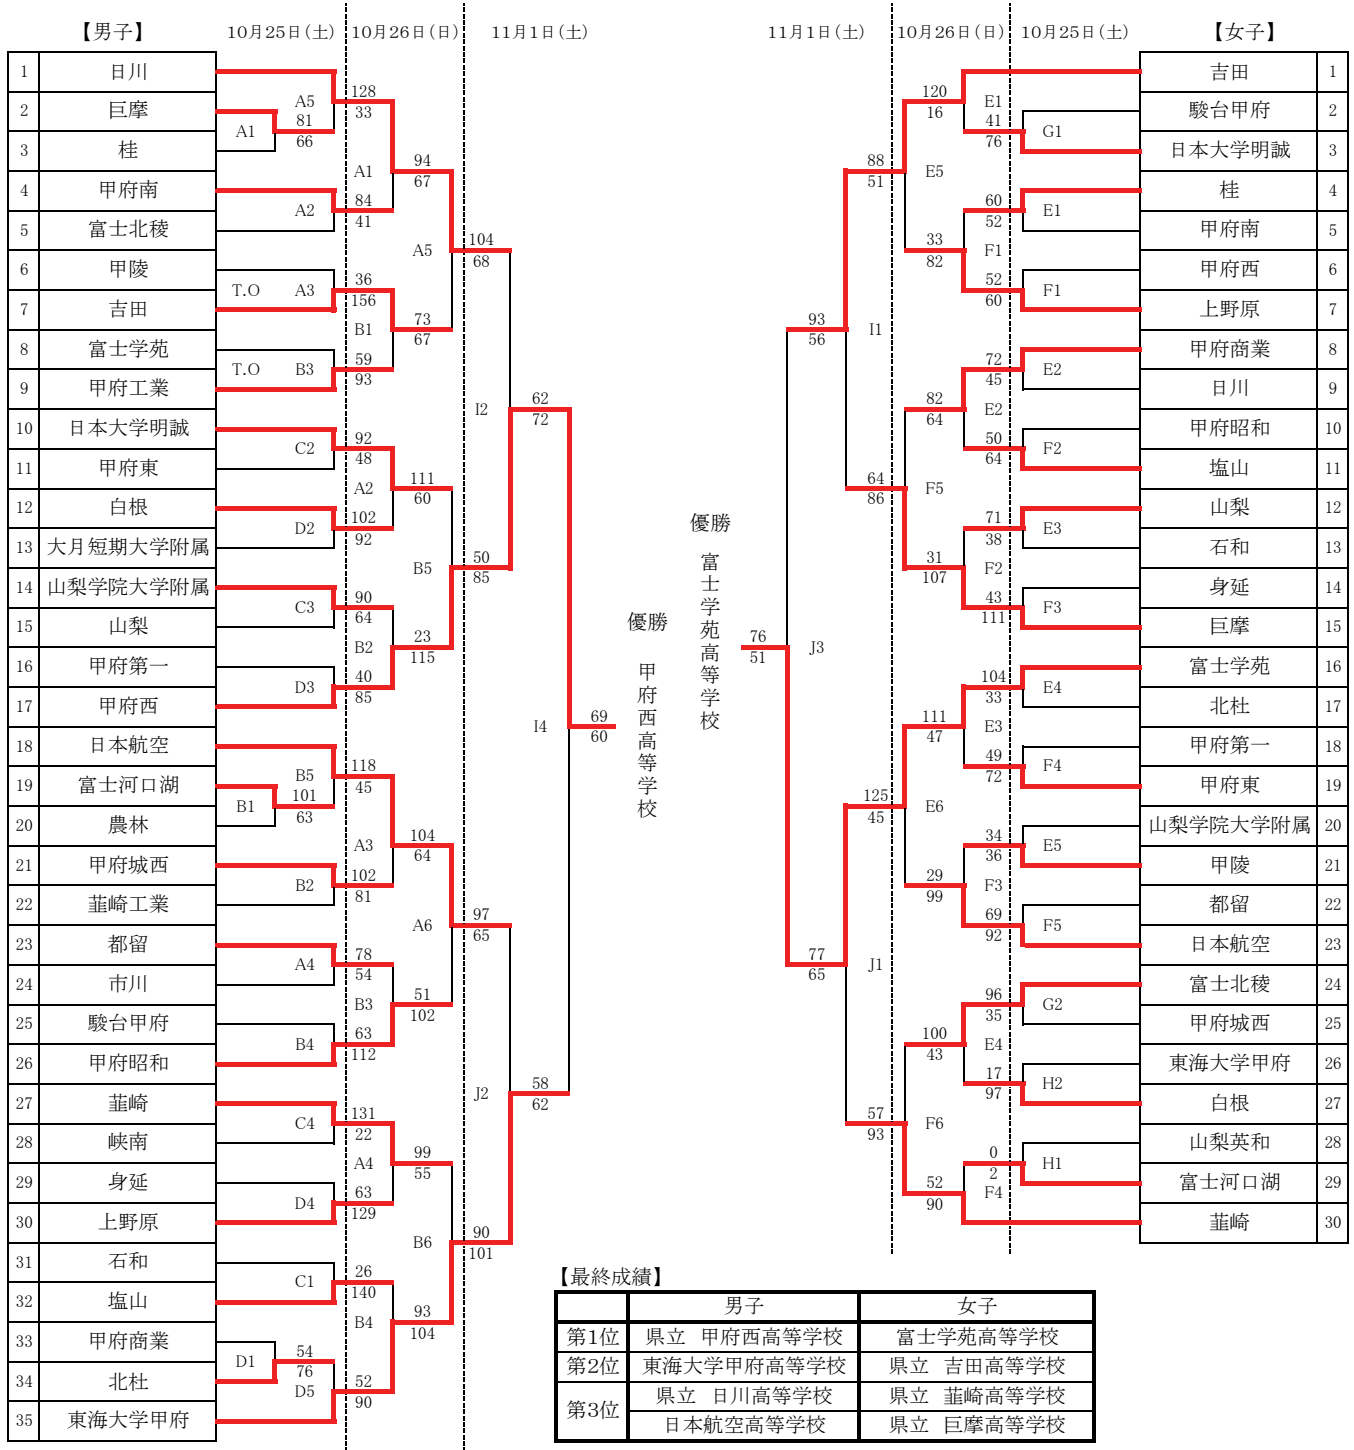

平成20年度 第39回 全国高等学校選抜優勝大会 山梨県大会

【試合会場】

10月25日(土)・26日(日)

- A・Bコート 男子：日川高等学校体育館
- C・Dコート 男子：山梨高等学校体育館
- E・Fコート 女子：北杜市須玉総合体育館
- G・Hコート 女子：葦崎高等学校体育館

11月1日(土)

- I・Jコート 男・女：小瀬スポーツ公園体育館

【試合開始時間】

- 第1試合 9:00～
- 第2試合 10:35～
- 第3試合 12:10～
- 第4試合 13:45～
- 第5試合 15:20～
- 第6試合 16:55～