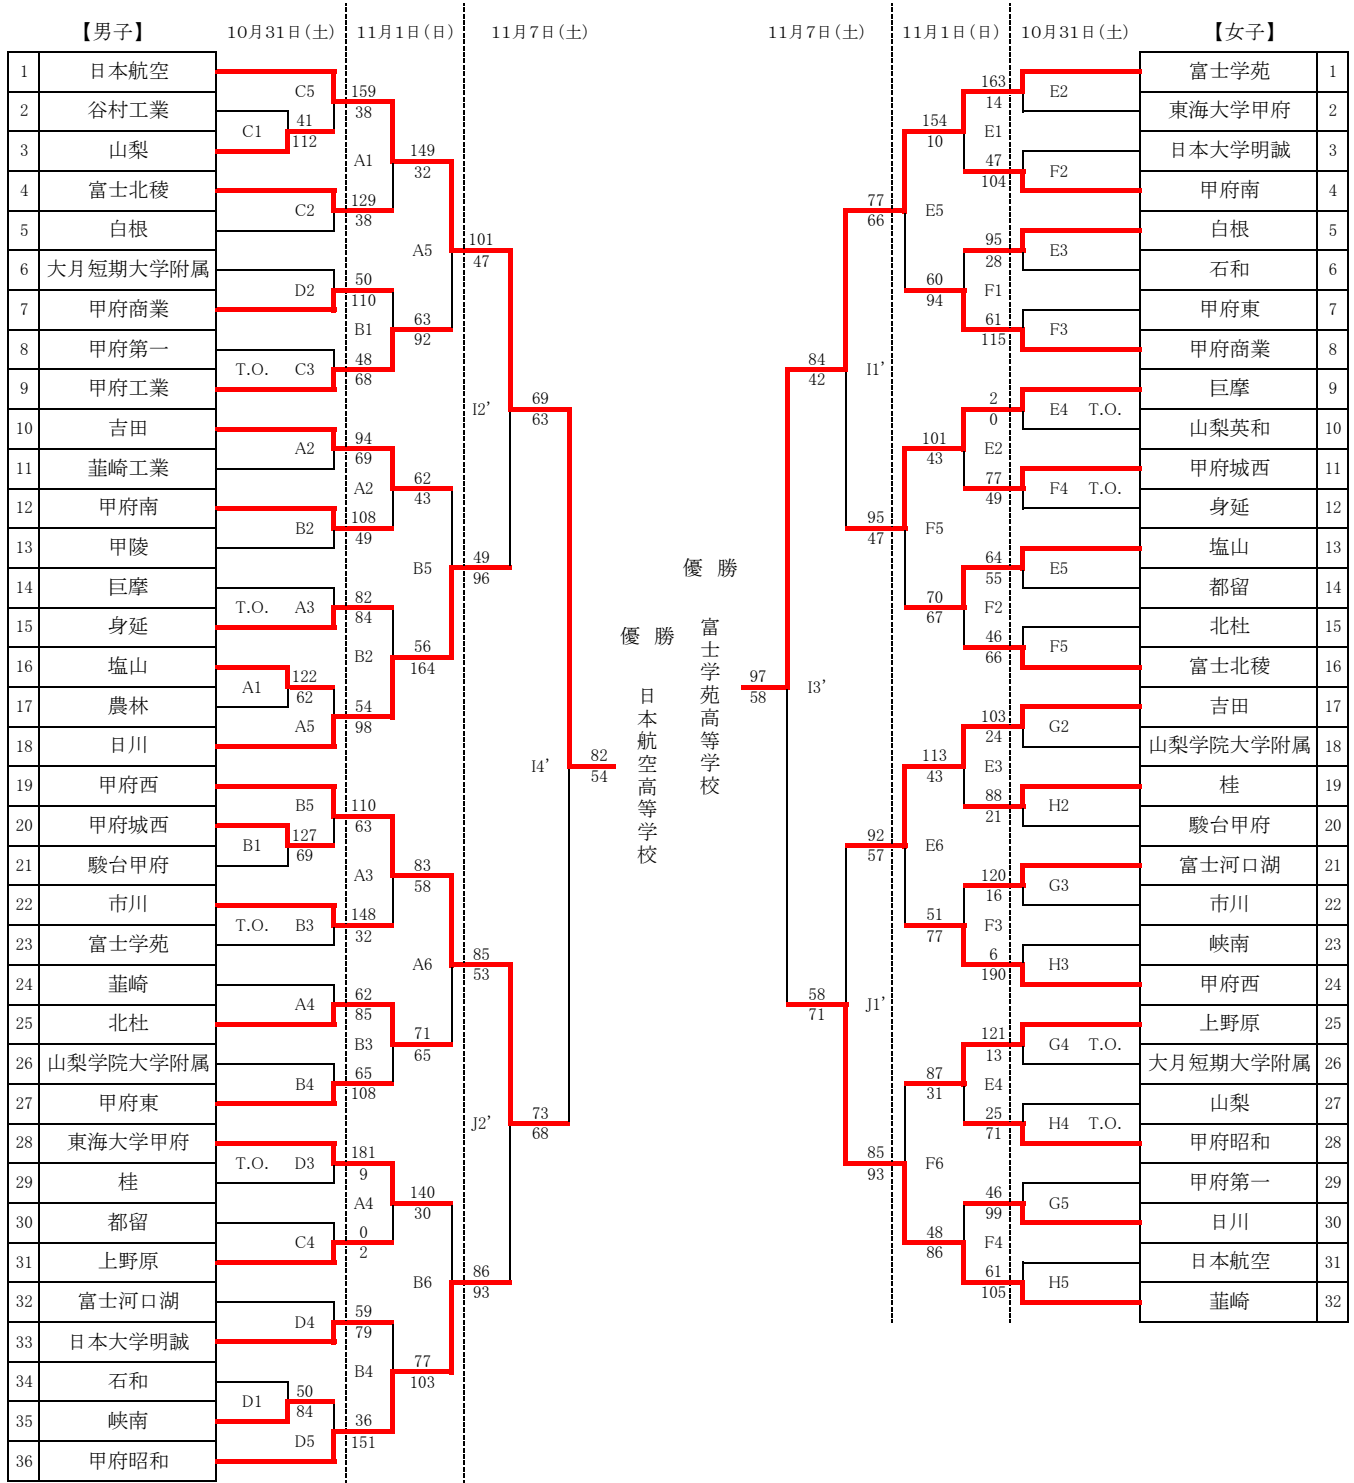

平成21年度 第40回 全国高等学校選抜優勝大会 山梨県大会

【試合会場】

- A・B コート 男子：日川高等学校体育館
- C・D コート 男子：山梨高等学校体育館
- E・F コート 女子：いちのみや桃の里スポーツ公園 総合体育館
- G・H コート 女子：山梨市民体育館
- I・J コート 男女：緑が丘スポーツ公園体育館

【試合開始時間：10/31, 11/1】

- 第1試合 9:00～
- 第2試合 10:35～
- 第3試合 12:10～
- 第4試合 13:45～
- 第5試合 15:20～
- 第6試合 16:55～

【試合開始時間：11/7】

- 第1' 試合 9:30～
- 第2' 試合 11:05～
- 第3' 試合 13:00～
- 第4' 試合 14:35～

【最終成績】

	男子	女子
第1位	日本航空高等学校 (初優勝)	富士学苑高等学校 (9年連続16回目)
第2位	県立 甲府西高等学校	県立 葦崎高等学校
第3位	県立 日川高等学校	県立 巨摩高等学校
	県立 甲府昭和高等学校	県立 吉田高等学校