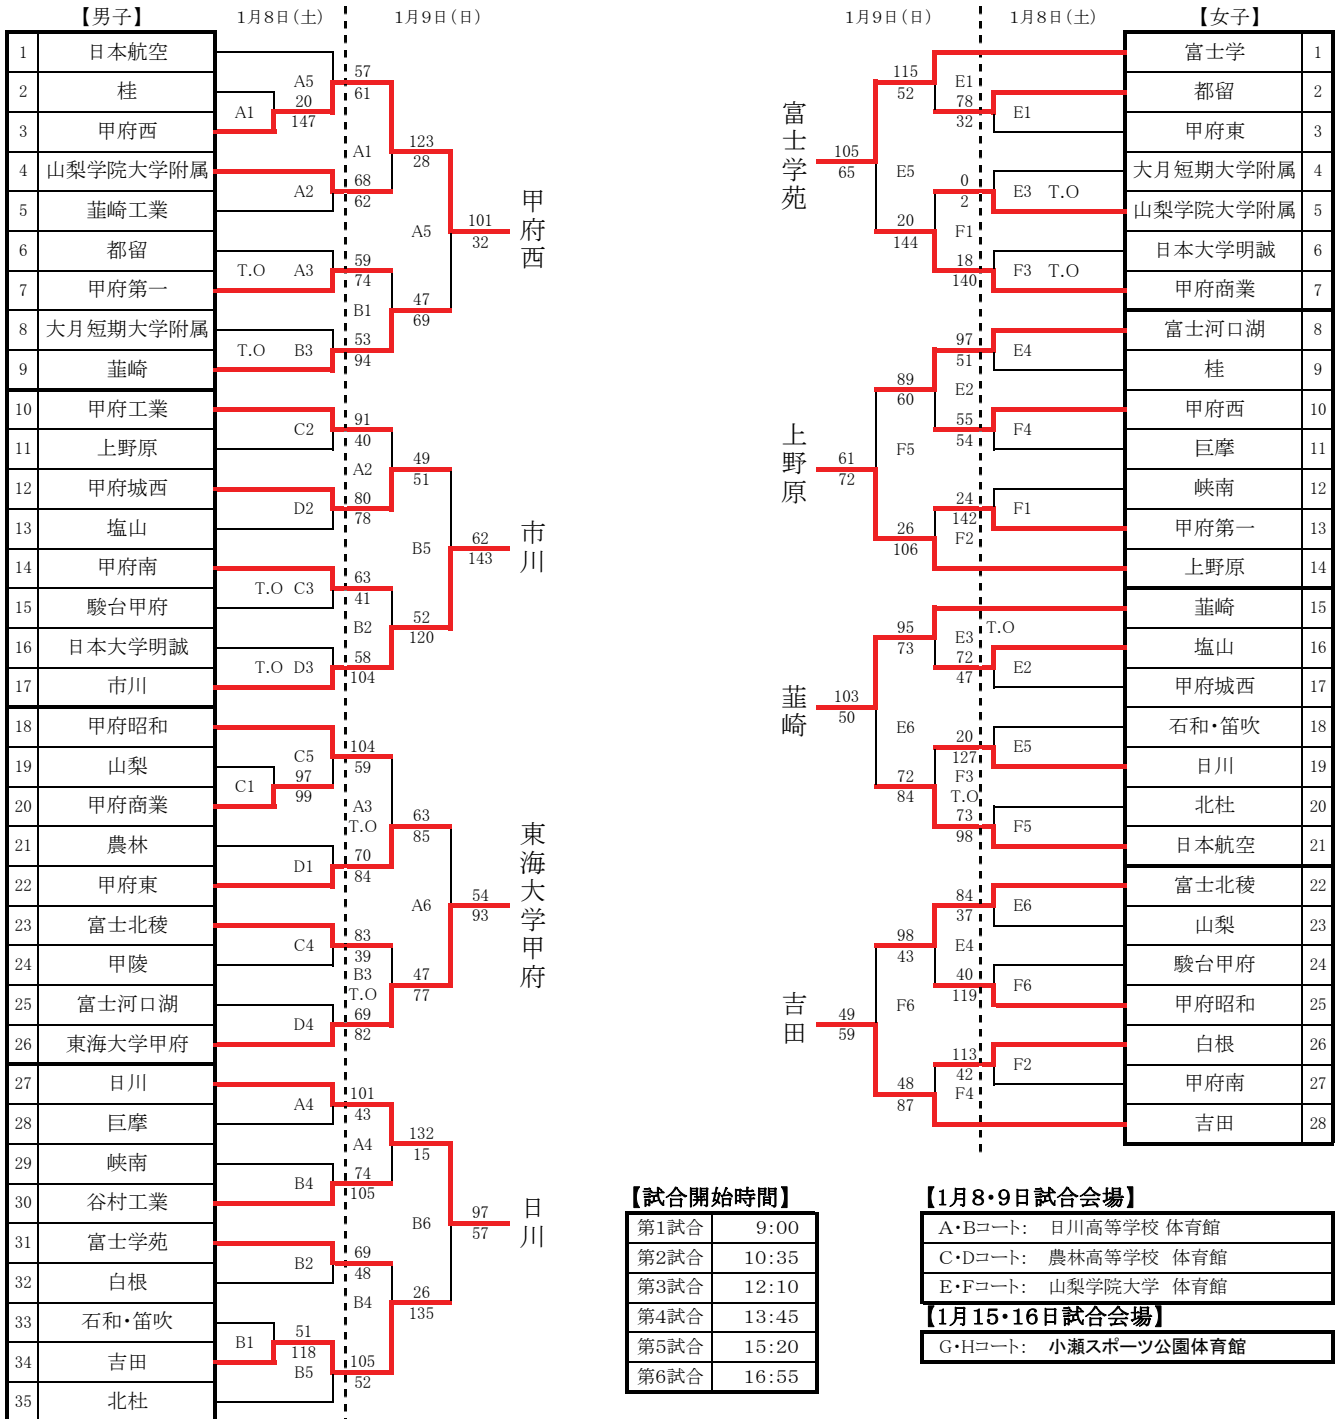

平成22年度 第21回 関東高等学校バスケットボール新人大会 山梨県大会

【試合開始時間】

第1試合	9:00
第2試合	10:35
第3試合	12:10
第4試合	13:45
第5試合	15:20
第6試合	16:55

【1月8・9日試合会場】

A・Bコート:	日川高等学校 体育館
C・Dコート:	農林高等学校 体育館
E・Fコート:	山梨学院大学 体育館

【1月15・16日試合会場】

G・Hコート:	小瀬スポーツ公園体育館
---------	-------------

【男子5~8位決定戦】

15日 G2	69	79	70	吉田
16日 G3	47	81		
15日 H2	81			

【女子5~8位決定戦】

15日 G1	60	59	65	甲府商業
16日 H3	46	93		富士河口湖
15日 H1	93			日本航空

【男子7位決定戦】

15日 G5	57	64	甲府東
--------	----	----	-----

【女子7位決定戦】

15日 H5	91	71	富士河口湖
--------	----	----	-------

【男子決勝リーグ】

	甲府西	市川	東海大学甲府	日川	備考
甲府西	—	●65-78	○81-23	○66-56	2勝1敗 第2位
市川	○78-65	—	○94-58	○94-68	3勝0敗 第1位
東海大学甲府	●23-81	●58-94	—	●75-88	0勝3敗 第4位
日川	●36-66	●68-94	○88-75	—	1勝2敗 第3位

15日決勝リーグ日程

	Gコート	Hコート
3 12:10	富士学 - 上野原	韮崎 - 吉田
4 13:45	甲府西 - 市川	東海 - 日川

	Gコート	Hコート
1 9:00	G3の勝ち-H3の負け	G3の負け-H3の勝ち
2 10:35	G4の勝ち-H4の負け	G4の負け-H4の勝ち
4 13:45	G3の勝ち-H3の勝ち	G3の負け-H3の負け
5 15:20	G4の勝ち-H4の勝ち	G4の負け-H4の負け