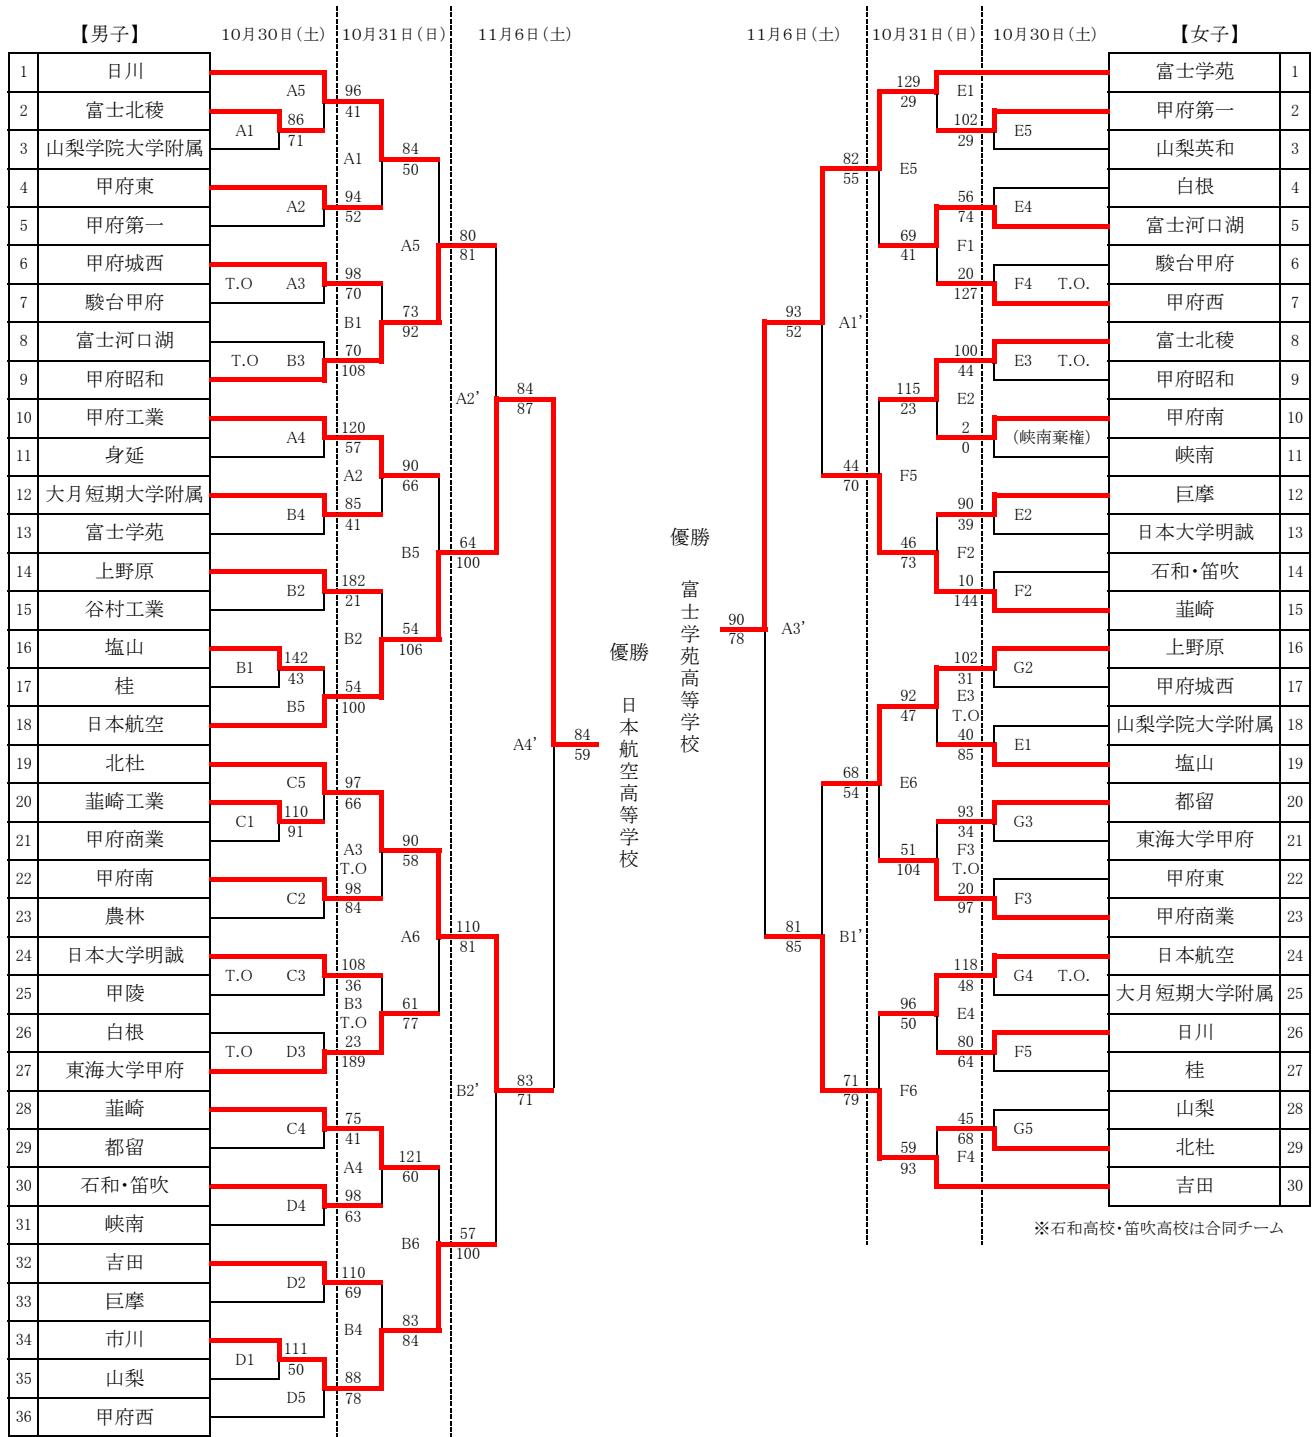

平成22年度 第41回 全国高等学校バスケットボール選抜優勝大会 山梨県大会

※石和高校・笛吹高校は合同チーム

※石和高校・笛吹高校は合同チーム

【試合会場】

- A・B コート 男子：日川高等学校体育館
- C・D コート 男子：山梨高等学校体育館
- E・F コート 女子：いちのみや桃の里スポーツ公園 総合体育館
- G・H コート 男女：山梨市民総合体育館

【試合開始時間:10/30, 10/31】 【試合開始時間:11/6】

- 第1試合 9:00～ 第1'試合 9:30～
- 第2試合 10:35～ 第2'試合 11:15～
- 第3試合 12:10～ 第3'試合 13:00～
- 第4試合 13:45～ 第4'試合 14:45～
- 第5試合 15:20～
- 第6試合 16:55～

【最終成績】

	男子	女子
第1位	日本航空高等学校(2年連続2回目)	富士学苑高等学校(10年連続17回目)
第2位	県立 北杜高等学校	県立 吉田高等学校
第3位	県立 甲府昭和高等学校	県立 韮崎高等学校
	県立 市川高等学校	県立 上野原高等学校