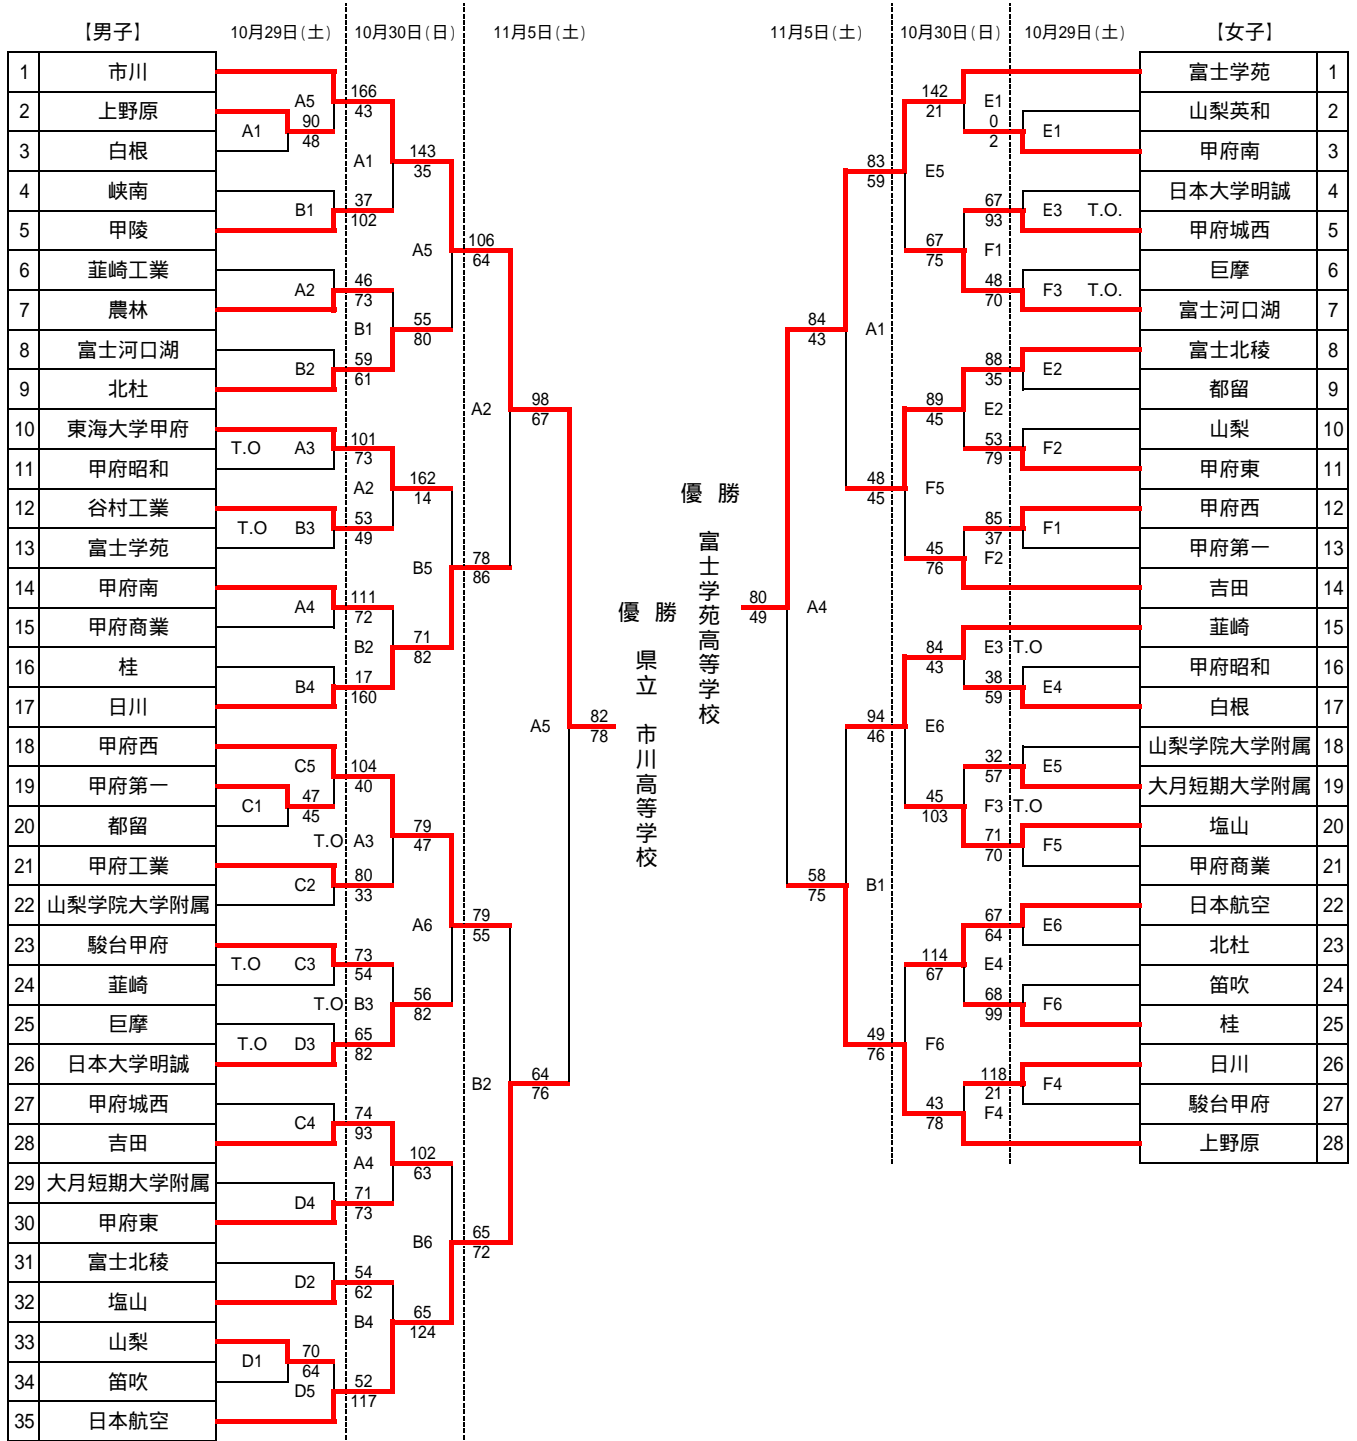

平成23年度 第42回 全国高等学校選抜優勝大会 山梨県大会

【試合会場】

- A・B コート 男子：日川高等学校体育館
- C・D コート 男子：山梨高等学校体育館
- E・F コート 女子：北杜市須玉体育館

【試合開始時間】

- 第1試合 9:00 ~
- 第2試合 10:35 ~
- 第3試合 12:10 ~
- 第4試合 13:45 ~
- 第5試合 15:20 ~
- 第6試合 16:55 ~

【最終成績】

	男子	女子
第1位	県立 市川高等学校 (初優勝)	富士学苑高等学校 (11年連続 18回目)
第2位	日本航空高等学校	県立 上野原高等学校
第3位	県立 日川高等学校	県立 富士北稜高等学校
	県立 甲府西高等学校	県立 葦崎高等学校