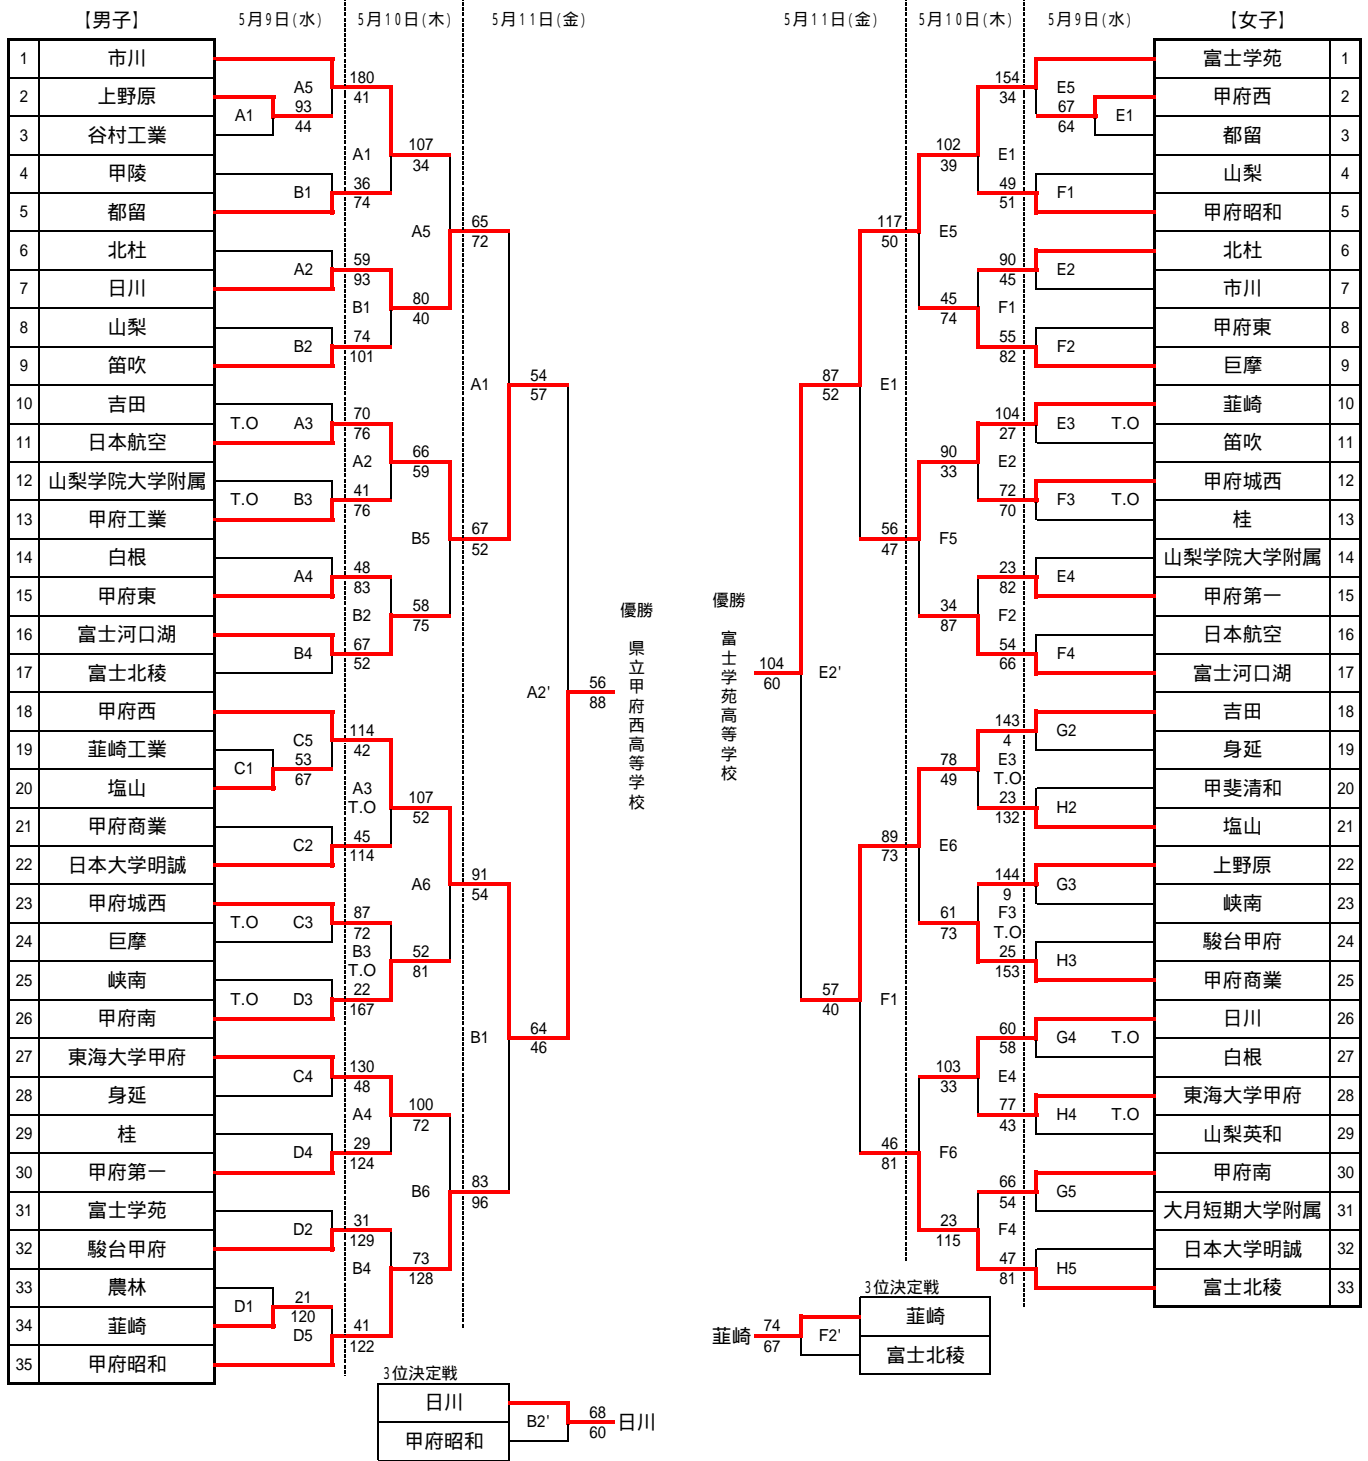

平成24年度 第64回山梨県高等学校総合体育大会バスケットボール競技
 平成24年度 第66回関東高等学校バスケットボール選手権大会 山梨県予選

【試合会場】

5月9日(水)～11日(金)

- A・Bコート 男子：北杜市高根体育館
- C・Dコート 男子：韮崎高等学校体育館
- E・Fコート 女子：富士北麓公園体育館
- G・Hコート 女子：鐘山スポーツセンター体育館

【試合開始時間】

5月9日(水)・10日(木)

- 第1試合 9:00～
- 第2試合 10:35～
- 第3試合 12:10～
- 第4試合 13:45～
- 第5試合 15:20～
- 第6試合 16:55～

5月11日(金)

- 第1試合 9:00～
- 第2試合 11:20～

【大会最終成績】 5～8位および9～16位内の表示は組合せ番号順

| 男子順位 | 学校名 | 総体得点 |
|-------|-------------------------|------|
| 1位 | 県立 甲府西高等学校 (5年ぶり6回目) | 9 |
| 2位 | 日本航空高等学校 | 7 |
| 3位 | 県立 日川高等学校 | 5 |
| 4位 | 県立 甲府昭和高等学校 | 3 |
| 5～8位 | 県立 市川高等学校 | 2 |
| | 県立 富士河口湖高等学校 | |
| | 県立 甲府南高等学校 | |
| | 東海大学甲府高等学校 | |
| 9～16位 | 都留 笛吹 甲工 甲東 | 1 |
| | 明誠 城西 甲一 駿台 | |
| | | |
| | | |

| 女子順位 | 学校名 | 総体得点 |
|-------|------------------------|------|
| 1位 | 富士学苑高等学校 (4年連続14回目) | 9 |
| 2位 | 県立 吉田高等学校 | 7 |
| 3位 | 県立 韮崎高等学校 | 5 |
| 4位 | 県立 富士北麓高等学校 | 3 |
| 5～8位 | 県立 巨摩高等学校 | 2 |
| | 県立 富士河口湖高等学校 | |
| | 市立 甲府商業高等学校 | |
| | 県立 日川高等学校 | |
| 9～16位 | 昭和 北杜 城西 甲一 | 1 |
| | 塩山 上野原 東海 甲南 | |
| | | |
| | | |