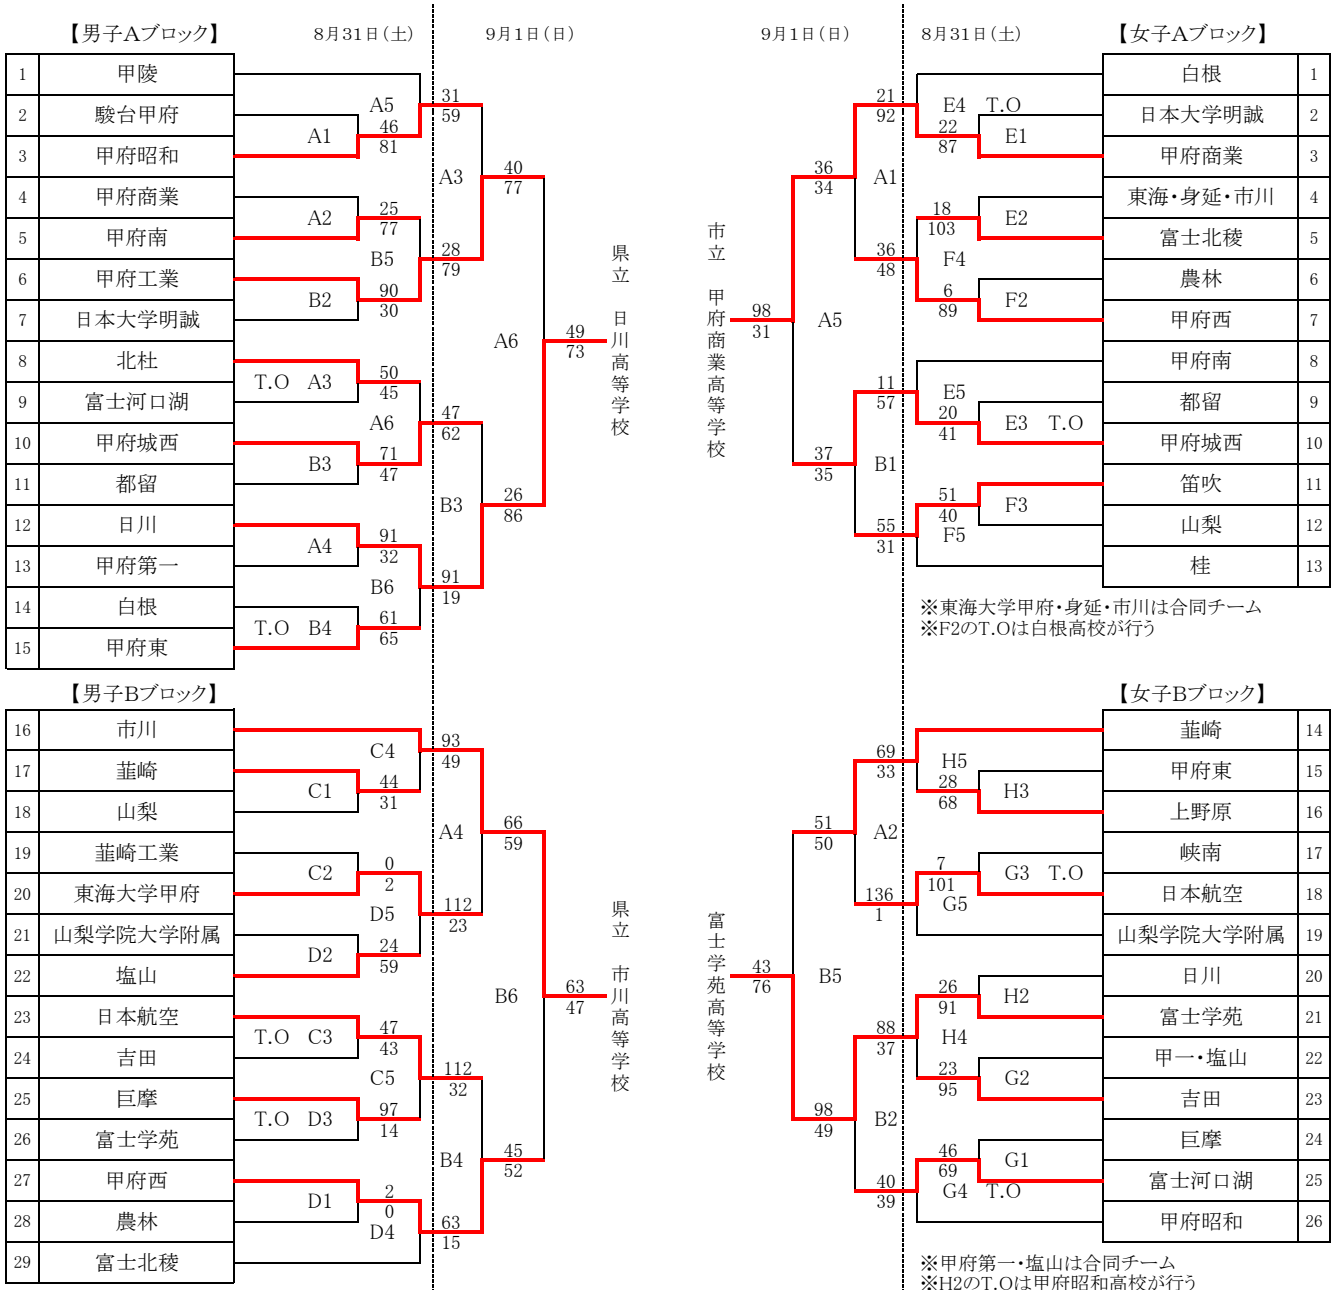

平成25年度 山梨県高等学校バスケットボール1年生大会

【大会結果】

男子	Aブロック	Bブロック
第1位	県立 日川高等学校	県立 市川高等学校
第2位	県立 甲府工業高等学校	県立 甲府西高等学校
第3位	甲府昭和 甲府城西	東海甲府 日本航空

女子	Aブロック	Bブロック
第1位	市立 甲府商業高等学校	富士学苑高等学校
第2位	県立 甲府城西高等学校	県立 韮崎高等学校
第3位	甲府西 笛吹	日本航空 富士河口湖

【試合会場】

A・Bコート	男女：富士北麓公園体育館
C・Dコート	男子：鐘山スポーツセンター総合体育館
E・Fコート	女子：富士河口湖町民体育館
G・Hコート	女子：吉田高等学校 体育館

【試合開始時間】

第1試合	9:30～
第2試合	10:50～
第3試合	12:10～
第4試合	13:30～
第5試合	14:50～
第6試合	16:10～