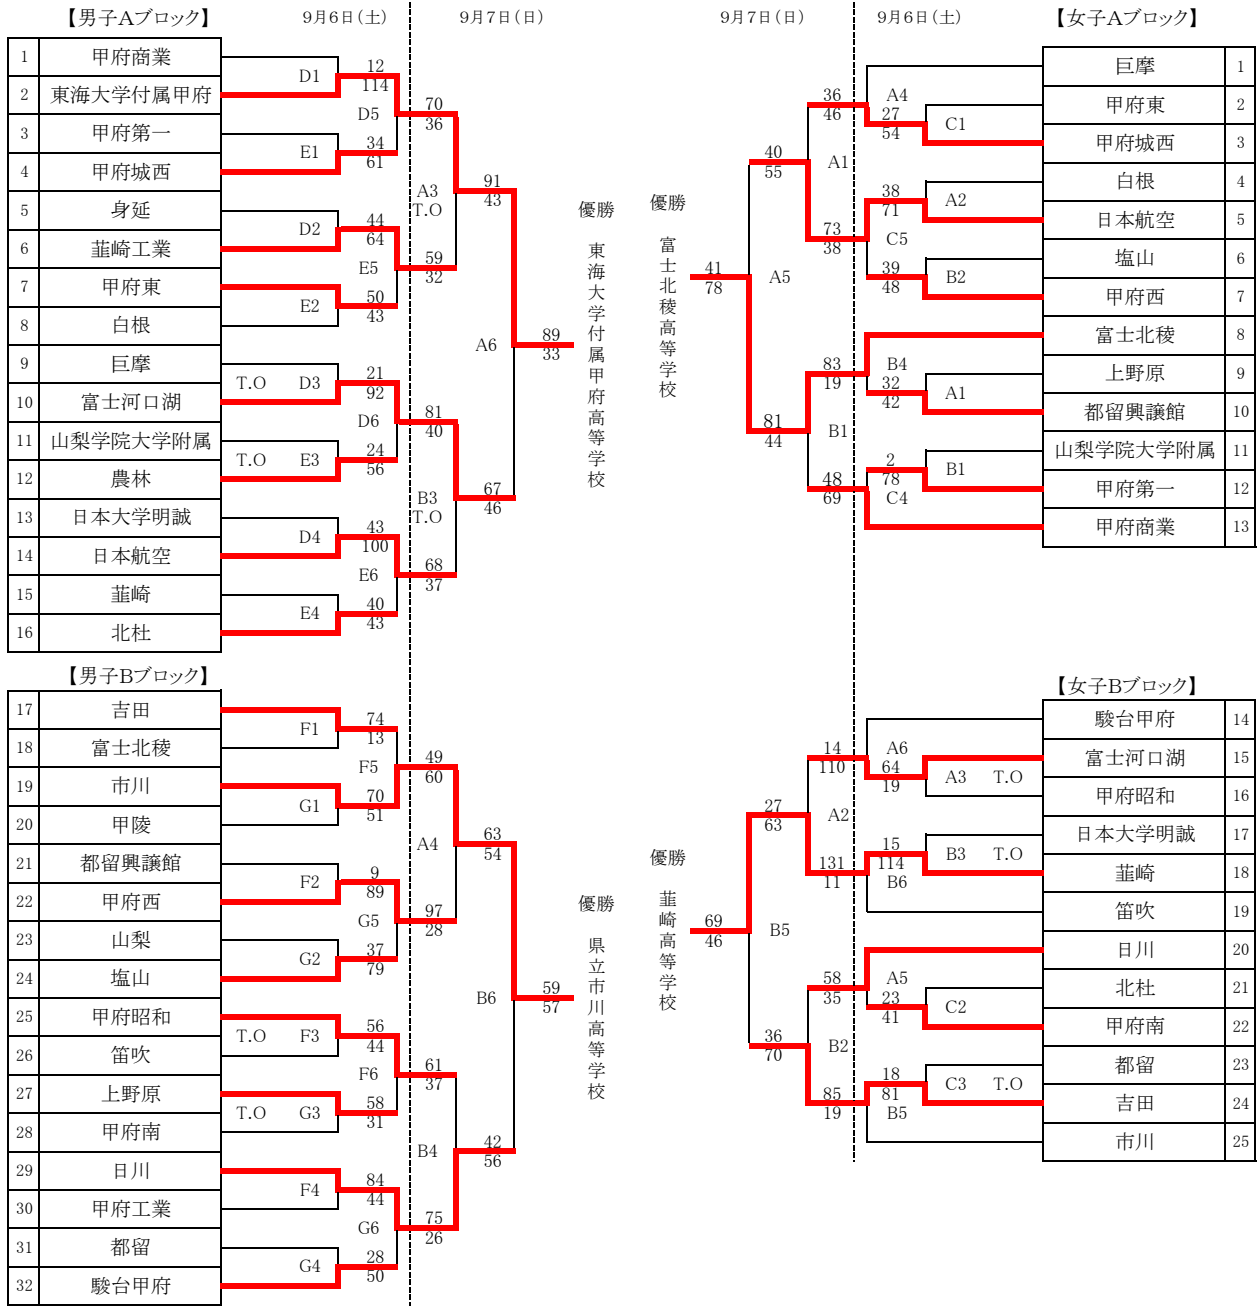

平成26年度 山梨県高等学校バスケットボール1年生大会

【大会結果】

男子	Aブロック	Bブロック
第1位	東海大学付属甲府高等学校	県立 市川高等学校
第2位	県立 富士河口湖高等学校	県立 日川高等学校
第3位	葦崎工業 日本航空	甲府西 甲府昭和

女子	Aブロック	Bブロック
第1位	県立 富士北稜高等学校	県立 葦崎高等学校
第2位	日本航空高等学校	県立 吉田高等学校
第3位	甲府商業 甲府城西	河口湖 日川

【試合会場】

- A・B・Cコート 男女：富士北麓公園体育館
 ※ ABコートはメインアリーナ Cコートはサブアリーナ
- D・Eコート 男子：鐘山スポーツセンター総合体育館
- F・Gコート 男子：吉田高等学校体育館

【試合開始時間】

- 第1試合 9:30～
- 第2試合 10:50～
- 第3試合 12:10～
- 第4試合 13:30～
- 第5試合 14:50～
- 第6試合 16:10～