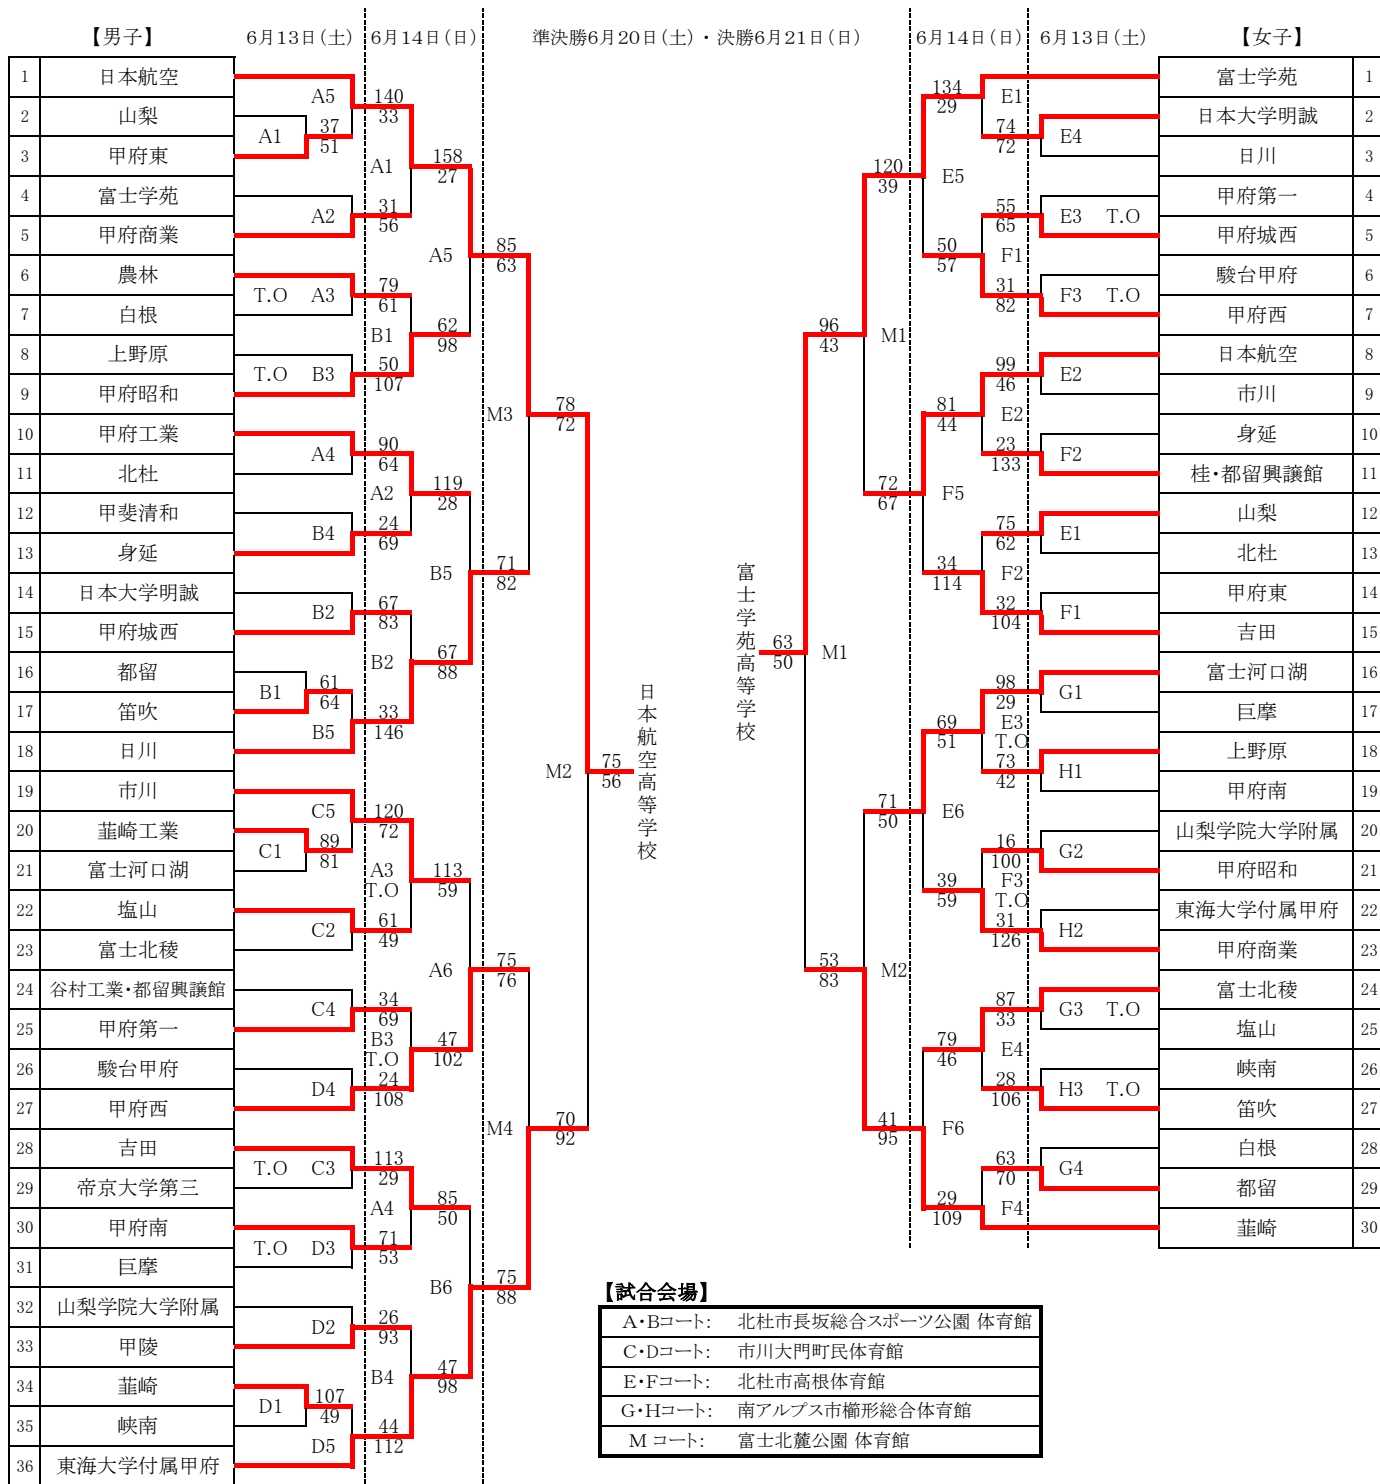

平成27年度 全国高等学校総合体育大会バスケットボール大会
 平成27年度 第68回全国高等学校バスケットボール選手権大会
 第70回国民体育大会代表選手選考会 山梨県大会

【試合開始時間:準々決勝まで】

- 第1試合 9:00~
- 第2試合 10:30~
- 第3試合 12:00~
- 第4試合 13:30~
- 第5試合 15:00~
- 第6試合 16:30~

【試合開始時間:準決勝・決勝】

- 準決勝:6/20(土) 北麓会場Mコート
- 準決勝第1試合(女子) 10:00~
 - 準決勝第2試合(女子) 11:45~
 - 準決勝第3試合(男子) 13:30~
 - 準決勝第4試合(男子) 15:15~
 - ※8:30開館
- 決勝:6/21(日) 北麓会場Mコート
- 決勝第1試合(女子) 10:00~
 - 決勝第2試合(男子) 12:00~
 - ※8:30開館

【最終成績】

	男子	女子
第1位	日本航空高等学校 (2年連続 3回目)	富士学苑高等学校 (7年連続 16回目)
第2位	東海大学付属甲府高等学校	県立 韮崎高等学校
第3位	県立 日川高等学校 県立 甲府西高等学校	日本航空高等学校 県立 富士河口湖高等学校