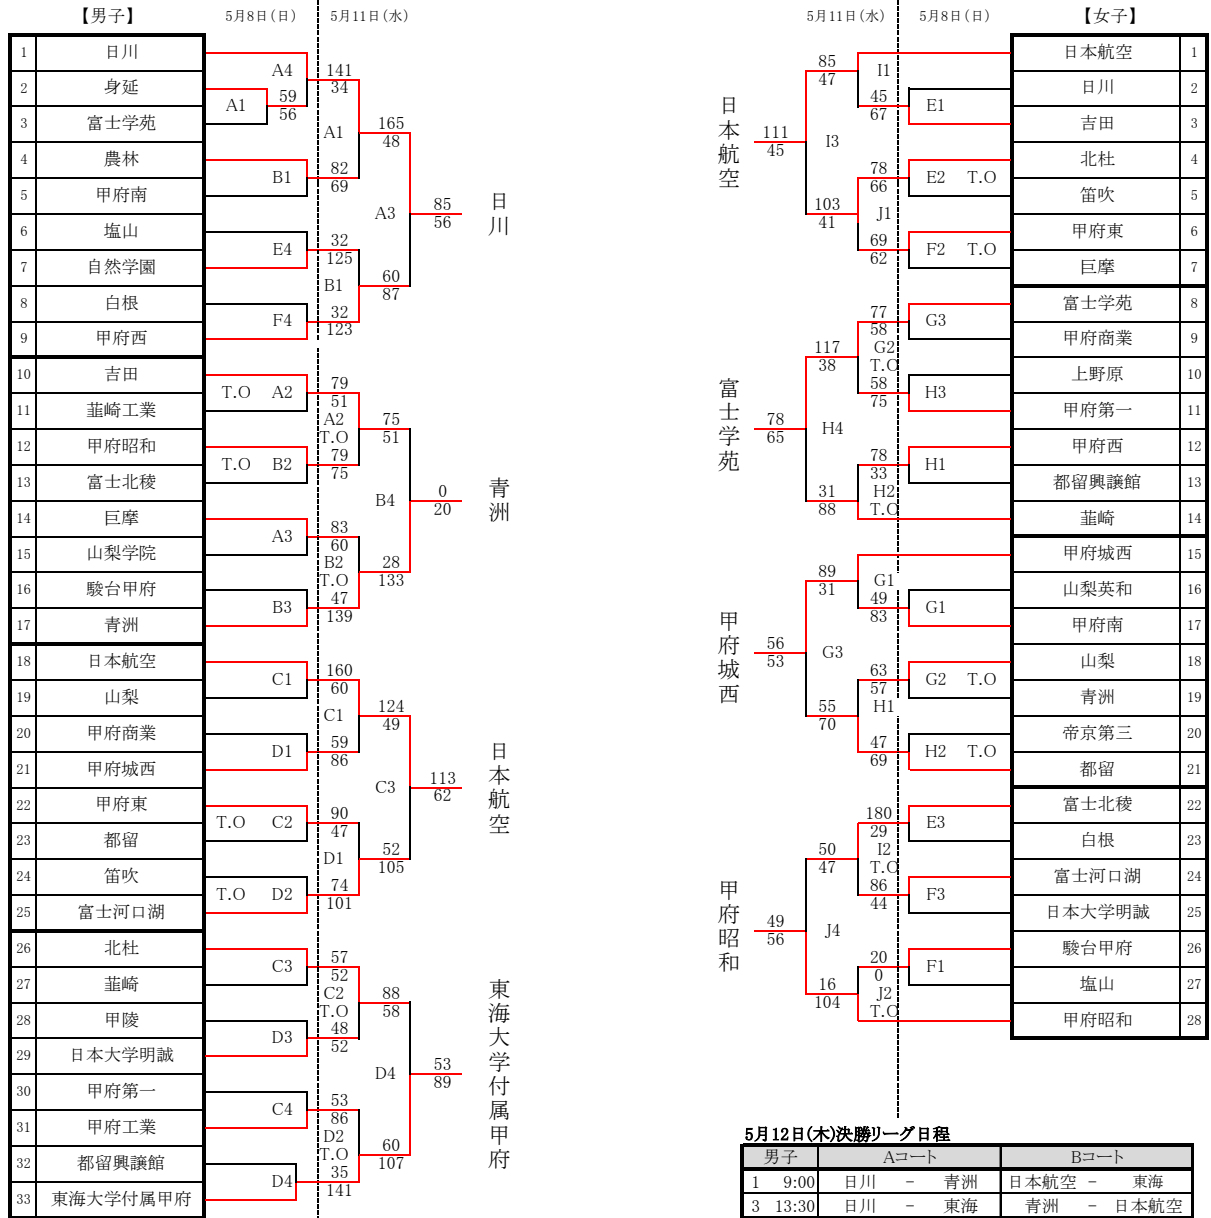

第74回山梨県高等学校総合体育大会バスケットボール競技
令和4年度関東高等学校バスケットボール大会
第76回関東高等学校バスケットボール選手権大会 山梨県大会

【試合会場】

A・B コート 男・女： 富士北麓公園体育館
C・D コート 男子： 鐘山総合体育館
E・F コート 男・女： 小瀬スポーツ公園体育館
G・H コート 女子： 北杜市大泉体育館
I・J コート 女子： 山梨市民総合体育館

【試合開始時間】

第1試合 9:00～
第2試合 11:15～
第3試合 13:30～
第4試合 15:45～

5月12日(木)決勝リーグ日程

男子	Aコート	Bコート
1 9:00	日川 - 青洲	日本航空 - 東海
3 13:30	日川 - 東海	青洲 - 日本航空
女子	Iコート	Jコート
1 9:00	日本航空 - 富士学苑	甲府城西 - 甲府昭和
3 13:30	日本航空 - 甲府城西	富士学苑 - 甲府昭和