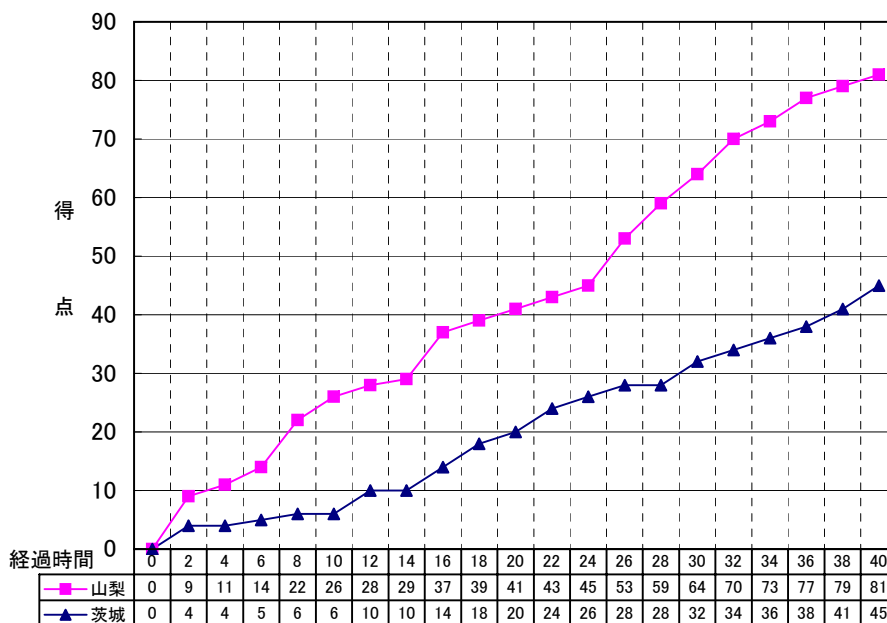

平成20年度 第63回国民体育大会 関東ブロック大会 バasketボール競技

平成 20 年 8 月 16 日 (土)

試合開始 10:00

試合終了 11:20

【成年女子】1回戦

鐘山スポーツ公園 総合体育館

Cコート 第1試合

山	梨	81	$\left\{ \begin{array}{l} 26 - 6 \\ 15 - 14 \\ 23 - 12 \\ 17 - 13 \\ - \end{array} \right.$	45	茨	城

山 梨

番号	氏 名	得 点	3ポイント		2ポイント		フリースロー		ファウル	リバウンド			アシスト パ ス	スティール	ブロック ショット	ターン オーバー
			成功	試投	成功	試投	成功	試投		DF	OF	計				
4*	松木 豊子	19	0	0	8	12	3	6	2	11	5	16	5	1	1	1
5*	山田 知佳	3	1	2	0	0	0	0	1	2	0	2	0	0	0	0
6*	松角 治夏	7	1	4	2	8	0	0	0	5	0	5	1	2	0	4
7*	浅石 奈津子	20	0	0	7	13	6	6	3	6	3	9	6	1	1	2
8	佐藤 望	0	0	0	0	0	0	0	0	0	0	0	0	0	0	0
9	岡田 美香	0	0	0	0	0	0	0	1	0	0	0	0	1	0	1
10	小沼 郁美	0														
11*	松元 裕依子	13	1	2	4	10	2	2	1	4	2	6	2	3	0	1
12	二宮 可南子	5	1	2	0	2	2	2	1	0	0	0	0	0	0	1
13	茅谷 由希子	14	1	3	5	11	1	2	0	2	0	2	1	1	1	4
14	加藤 順子	0														
15	佐藤 美鈴	0														
HC	炭田 久美子 / チーム	0								4	1	5				0
合 計		81	5	13	26	56	14	18	9	34	11	45	15	9	3	14

*はスターティングメンバーを表す

確率 38.5% 46.4% 77.8%

茨 城

番号	氏 名	得 点	3ポイント		2ポイント		フリースロー		ファウル	リバウンド			アシスト パ ス	スティール	ブロック ショット	ターン オーバー
			成功	試投	成功	試投	成功	試投		DF	OF	計				
4	松山 夕里子	0	0	0	0	0	0	0	1	0	0	0	0	0	0	0
5*	田中 千秋	8	0	8	4	5	0	2	1	1	2	3	1	2	1	5
6	樽本 香歩	0														
7	伊藤 優里	1	0	0	0	0	1	2	1	0	0	0	1	1	0	1
8*	横山 恵	5	0	1	2	7	1	2	3	3	0	3	1	0	0	1
9*	伊東 由紀子	10	0	2	5	11	0	0	1	5	1	6	1	1	2	0
10	中濱 文香	0														
11	近内 瞳	11	0	6	5	14	1	2	4	12	2	14	3	4	0	4
12	加々美 彩香	2	0	0	1	3	0	0	0	0	3	3	0	0	0	1
13	永野 麻実	0														
14*	高田 彩子	4	0	2	2	3	0	0	0	3	2	5	1	0	0	2
15*	泉原 佳世子	4	0	1	2	7	0	0	3	2	1	3	1	0	0	3
HC	岡田 裕昭 / チーム	0								1	2	3				1
合 計		45	0	20	21	50	3	8	14	27	13	40	9	8	3	18

*はスターティングメンバーを表す

確率 0.0% 42.0% 37.5%

2分毎による得点の推移

戦評

(第1ペリオド) 両チームマンツーマンディフェンスでスタート。山梨は#4松木のポストプレー、#6松角のスリーポイントで得点を重ねる。一方、茨城は#9伊東のポストプレーを中心にインサイド・アウトサイドとの連携で反撃する。山梨は#7浅石を起点に早いオフェンスで得点を重ね、ゲームの主導権を終始握り山梨26-6茨城とリードし終了。
(第2ペリオド) 山梨は第1ペリオドのペースそのままに速い攻撃で得点を重ねる。茨城も#8横山を中心に応戦したが山梨の強固なディフェンスの前にシュートを決めきれず山梨41-20茨城で前半を終了。
(第3ペリオド) 茨城は#8横山を中心に#9伊東、#11近内のポストプレーで反撃。しかし、シュートが決まらず個々の力にまさる山梨がリードを広げていく。
(第4ペリオド) 山梨はドライブからオープンスペースへのパス、スリーポイントが要所で決まり試合の主導権を渡さない。茨城も#11近内のカットインでの連続得点、オールコートマンツーマンに切り替えて応戦するも総合力で勝る山梨が81-45で勝利した。

主 審 平 育 雄
(本 部)

副 審 星 野 由 貴
(群 馬)

記入者 志 村 達 也
(山 梨)