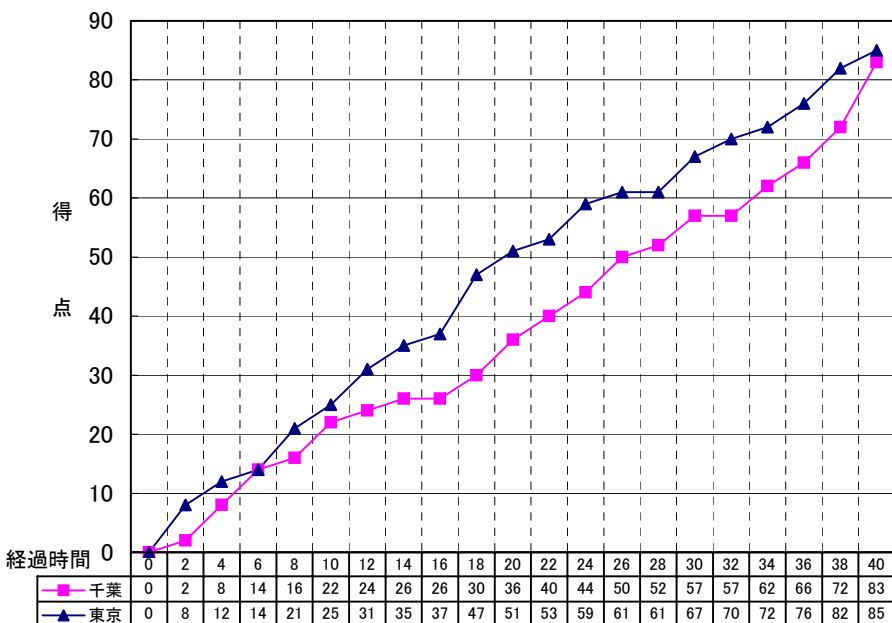

## 千葉

番号	氏名	得点	3ポイント		2ポイント		フリースロー		ファウル	リバウンド			アシスト	スティール	ブロック	ターン
			成功	試投	成功	試投	成功	試投		DF	OF	計				
4	桑原 美和	4	0	4	1	3	2	2	1	2	2	4	2	2	0	1
5*	川畑 光代	11	0	0	5	8	1	1	2	3	1	4	0	0	0	3
6*	政木 美希	3	1	5	0	2	0	0	4	5	0	5	2	1	0	1
7	金谷 亜紀子	2	0	0	1	3	0	0	1	0	0	0	0	0	0	0
8	三木 清香	8	1	1	2	7	1	2	2	1	1	2	0	1	0	2
9*	野村 由希	15	1	3	2	10	8	9	3	2	3	5	4	1	0	3
10	渡部 優希	4	0	0	2	2	0	0	0	2	0	2	1	0	0	0
11*	鈴木 麻友美	17	0	1	6	8	5	7	1	6	10	16	2	0	0	4
12*	伊藤 奈月	19	1	2	8	12	0	0	2	4	0	4	2	3	1	2
13	野崎 めぐみ															
14	高橋 香澄															
15	藤岡 恵美衣															
HC 横山 廣美 / チーム		0			0	0			0	4	1	5				0
合計		83	4	16	27	55	17	21	16	29	18	47	13	8	1	16

\*はスターティングメンバーを表す 確率 25.0% 49.1% 81.0%

## 2分毎による得点の推移