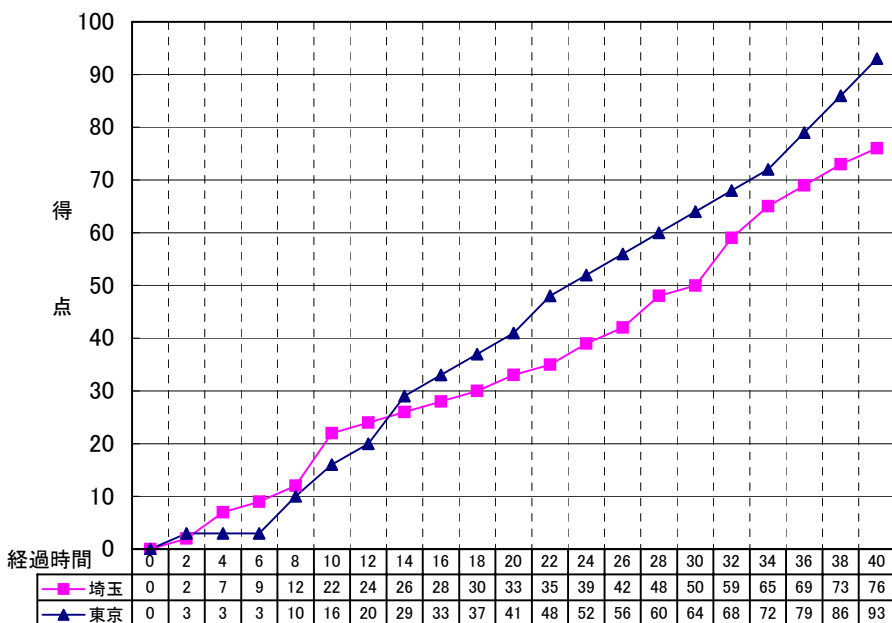

\*はスターティングメンバーを表す      確率    16.7%    43.3%    90.0%

## 2分毎による得点の推移