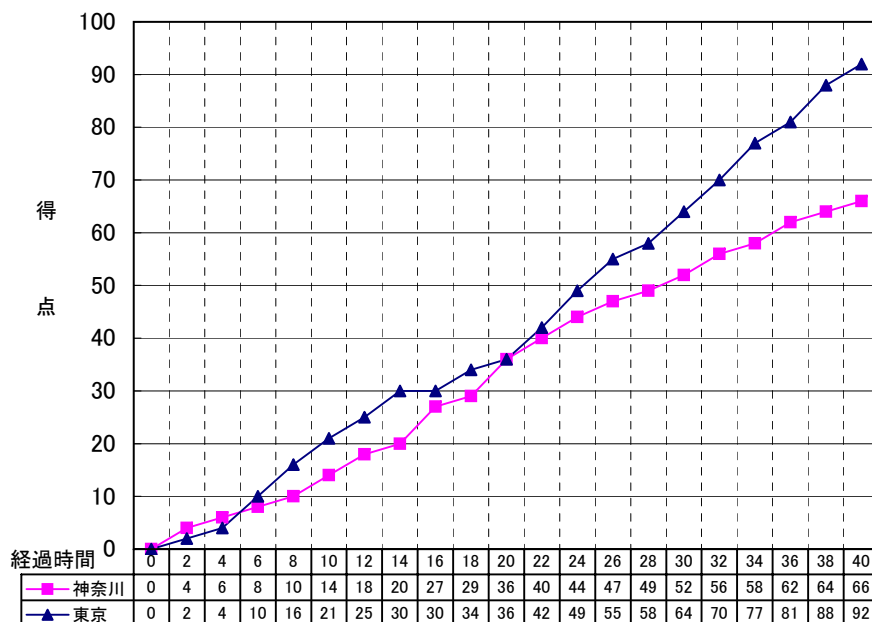

\*はスターティングメンバーを表す 確率 8.3% 43.3% 50.0%

## 2分毎による得点の推移