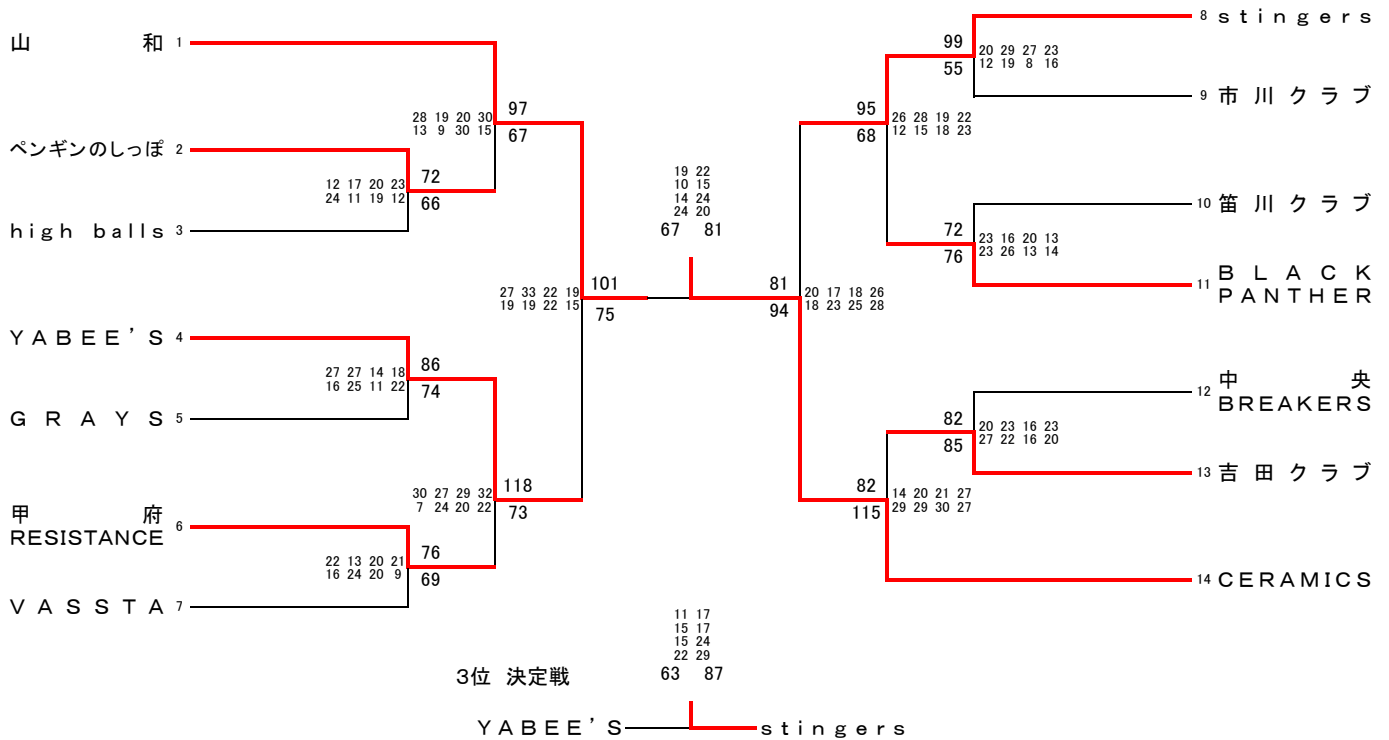

# 第6回 全日本社会人バスケットボール選手権大会 山梨県予選

< 10月1日, 8日, 15日 >

## 【 男子 】

1日目 (10/1)  
A・B = 富士北麓公園体育館

2日目 (10/8)  
C・D = 小瀬スポーツ公園体育館

3日目 (10/15)  
E・F = 緑が丘スポーツ公園体育館

優 勝	C E R A M I C S
準 優 勝	山 和
3 位	s t i n g e r s
4 位	Y A B E E ' S

## 【 女子 】

優 勝	甲府 RESISTANCE
準 優 勝	南アルプスMBC
3 位	h i g h b a l l s
4 位	R e : a c t