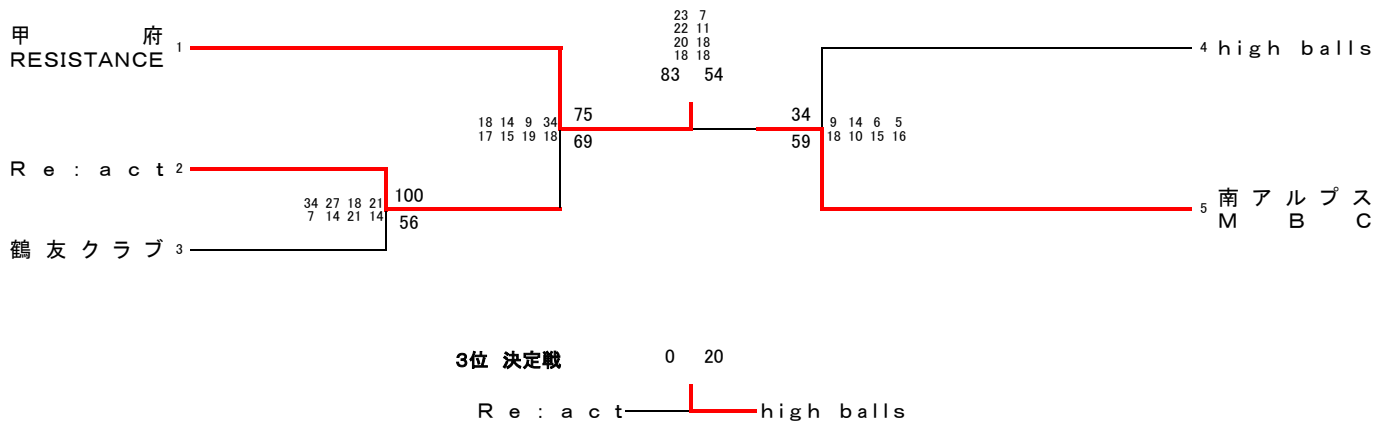

【 女子 】

優 勝	甲府 RESISTANCE
準 優 勝	南アルプスMBC
3 位	h i g h b a l l s
4 位	R e : a c t