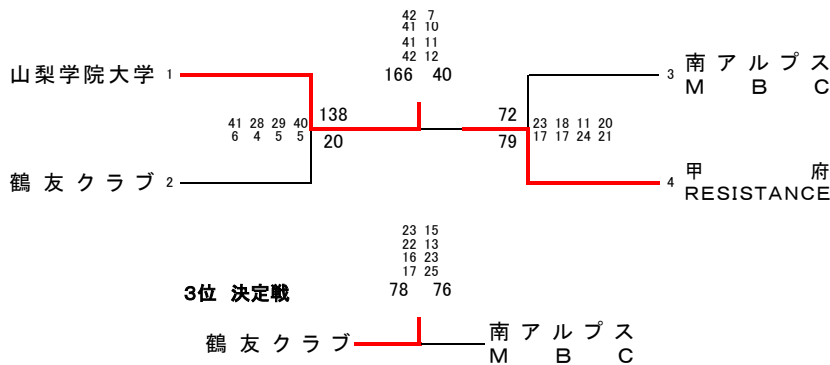

2024年度 山梨県社会人バスケットボール連盟選手権大会
 兼 第100回天皇杯・第91回皇后杯 全日本バスケットボール選手権大会予選会
 兼 国民スポーツ大会選手選考会

< 5月12日, 19日, 26日 >

【 男子 】

1日目 (5/12)
 A・B = 富士北麓公園体育館

2日目 (5/19)
 C・D = 小瀬スポーツ公園体育館

3日目 (5/26)
 E・F = 小瀬スポーツ公園体育館

優 勝	G R A Y S
準 優 勝	山 梨 学 院 大 学
3 位	s t i n g e r s
4 位	h i g h b a l l s

【 女子 】

優 勝	山 梨 学 院 大 学
準 優 勝	甲 府 R E S I S T A N C E
3 位	鶴 友 ク ラ ブ
4 位	南 ア ル プ ス M B C