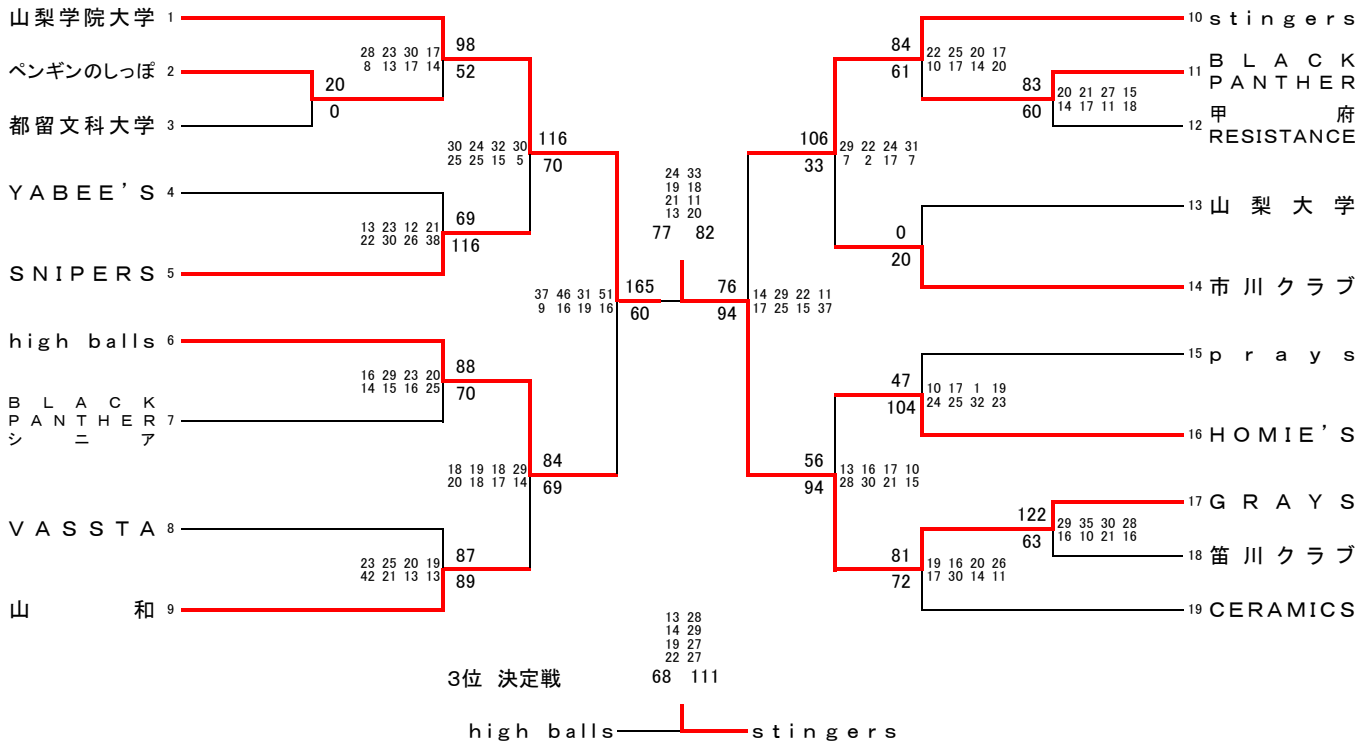

2024年度 山梨県社会人バスケットボール連盟選手権大会
 兼 第100回天皇杯・第91回皇后杯 全日本バスケットボール選手権大会予選会
 兼 国民スポーツ大会選手選考会

< 5月12日, 19日, 26日 >

【 男子 】

1日目 (5/12)
 A・B = 富士北麓公園体育館

2日目 (5/19)
 C・D = 小瀬スポーツ公園体育館

3日目 (5/26)
 E・F = 小瀬スポーツ公園体育館

優 勝	G R A Y S
準 優 勝	山 梨 学 院 大 学
3 位	s t i n g e r s
4 位	h i g h b a l l s

【 女子 】

優 勝	山 梨 学 院 大 学
準 優 勝	甲 府 R E S I S T A N C E
3 位	鶴 友 ク ラ ブ
4 位	南 ア ル プ ス M B C