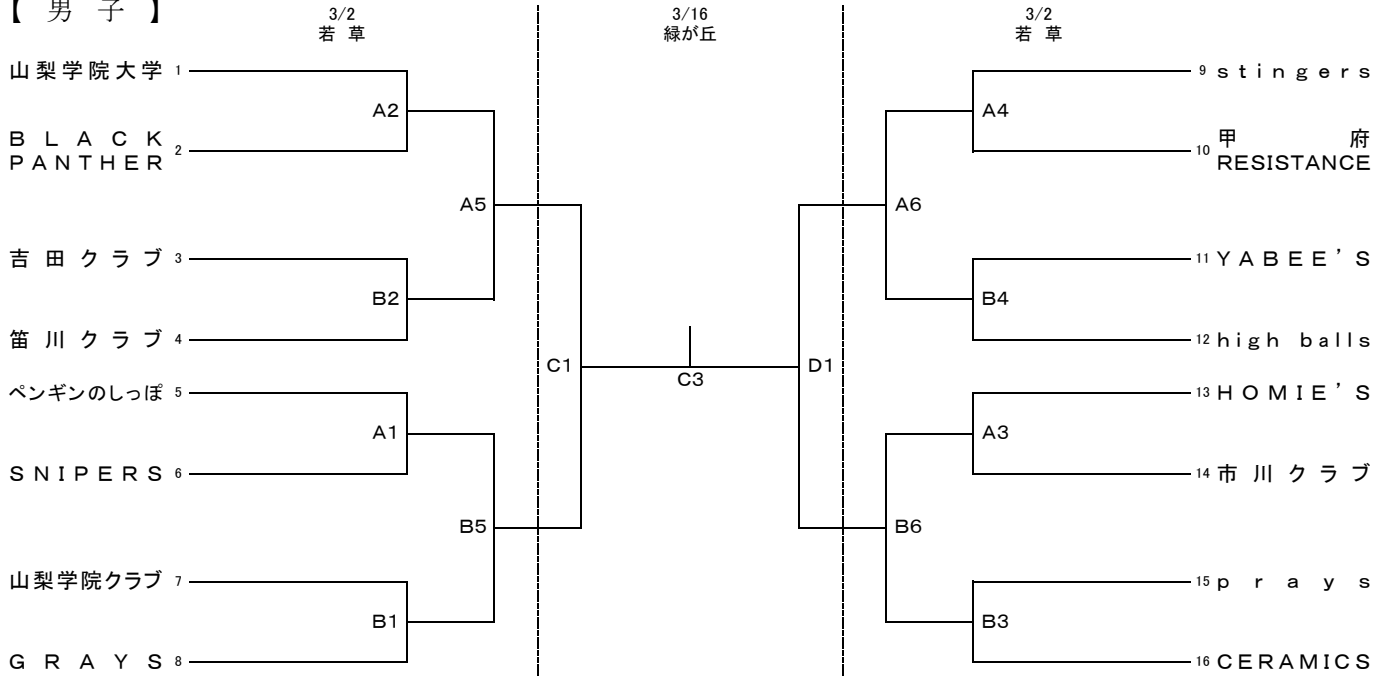

2024年度 山梨県社会人バスケットボール連盟スプリング選手権大会

< 3月2日, 16日 >

【 男子 】

3 位 決 定 戦

1日目 (3/2)

A・B = 南アルプス市若草体育館

2日目 (3/16)

C・D = 緑が丘スポーツ公園体育館

優 勝	
準 優 勝	
3 位	
4 位	

【 女子 】

3/16
緑が丘

3 位 決 定 戦

優 勝	
準 優 勝	
3 位	
4 位	

2024年度 山梨県社会人スプリング選手権【1日目】

日程:3月2日(日)

会場:南アルプス市若草体育館