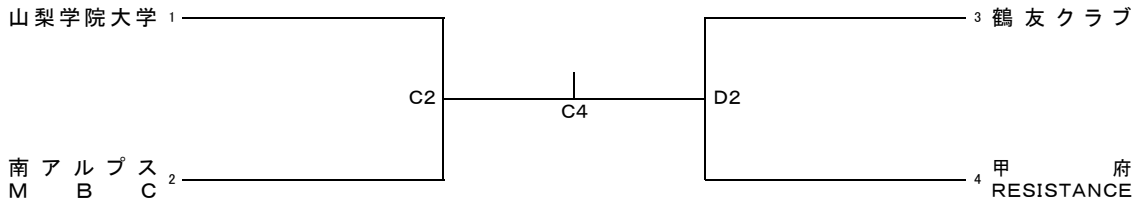

2024年度 山梨県社会人バスケットボール連盟スプリング選手権大会

< 3月2日, 16日 >

【 男子 】

3 位 決 定 戦

1日目 (3/2)

A・B = 南アルプス市若草体育館

2日目 (3/16)

C・D = 緑が丘スポーツ公園体育館

優 勝	
準 優 勝	
3 位	
4 位	

【 女子 】

3/16
緑が丘

3 位 決 定 戦

優 勝	
準 優 勝	
3 位	
4 位	

2024年度 山梨県社会人スプリング選手権【1日目】

日程:3月2日(日)

会場:南アルプス市若草体育館