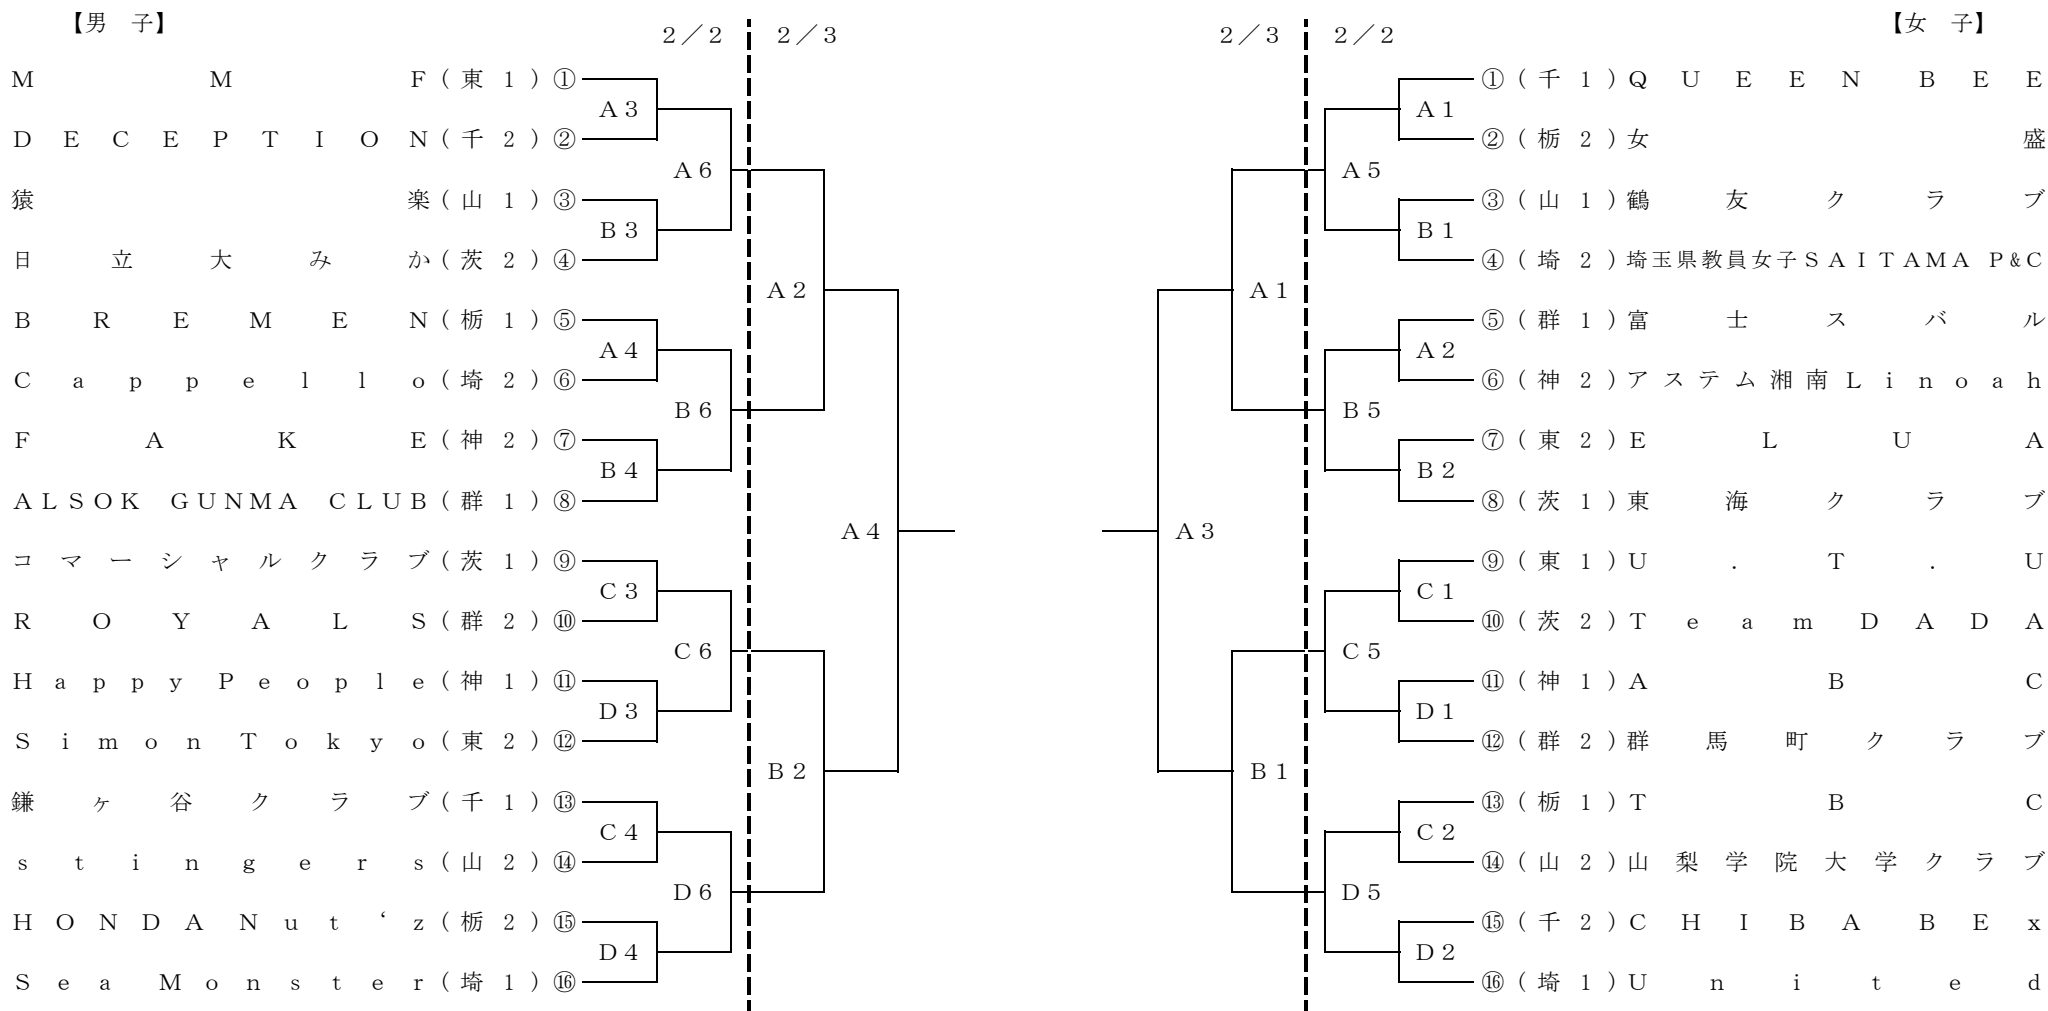

# 第1回 全日本社会人バスケットボール選手権大会関東ブロック予選

[会場] : ABコート山梨県立緑が丘体育館  
 CDコート山梨市民総合体育館

[競技時間]

	2月2日(土)	2月3日(日)
第1試合	9:30~	10:00~
第2試合	11:05~	11:35~
第3試合	12:40~	13:10~
第4試合	14:15~	14:50~
第5試合	15:50~	-
第6試合	17:25~	-